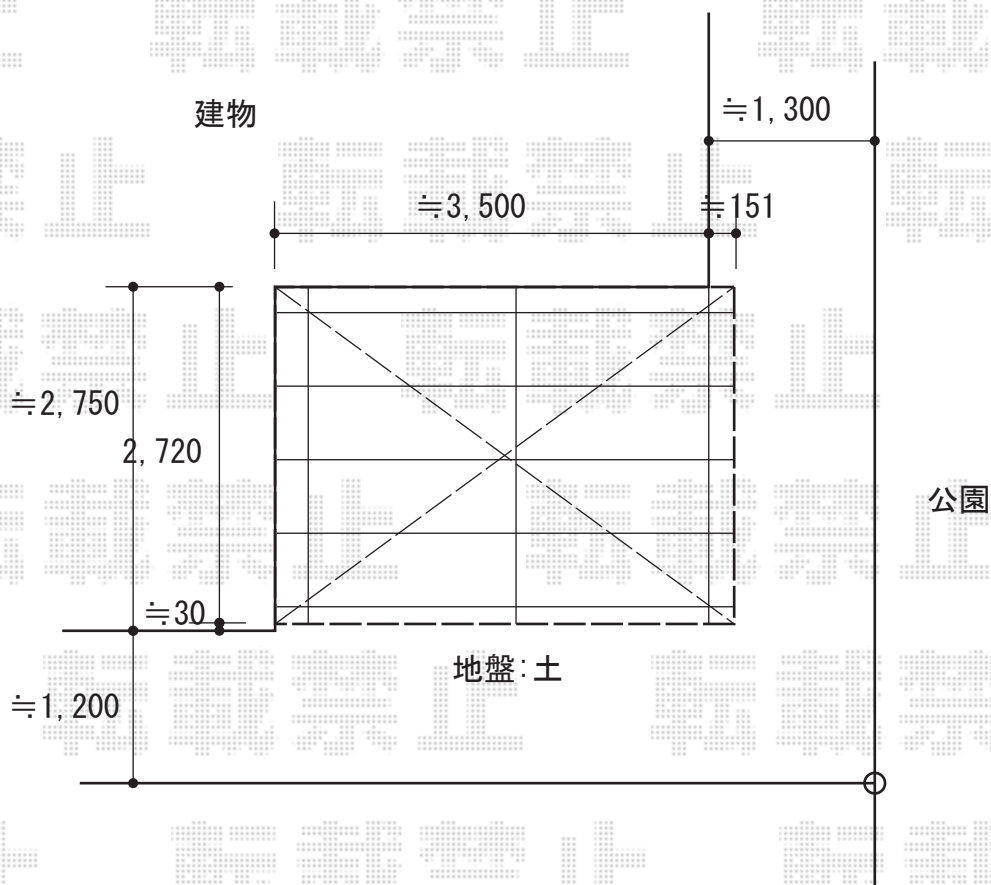

ウッドデッキ 施工概略図

YKK AP リウッドデッキ 200
間口= 2.0間(3,651mm)
出幅= 9尺(2,720mm)
色： ナチュラルブラウン
床板： 縦貼り
幕板： 標準幕板
束柱： Sタイプ(550mm) (色：プラチナステン)

2020-6-743722

担当者

三村