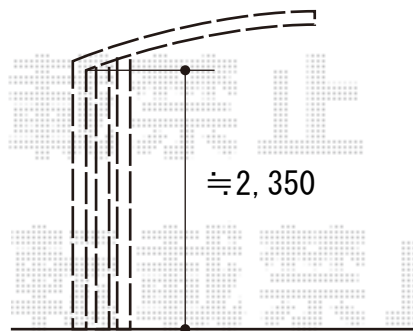

カーポート 施工概略図

YKK AP レイナポートグラン 延長 積雪~20cm対応
幅= 2,700mm
奥行= 6,484mm
色： プラチナステン
屋根材： 熱線遮断ポリカーボネート（アースブルーマット調）
柱仕様： ハイルフ柱仕様（有効高 約2,350mm）

2020-6-743862

担当者

三村