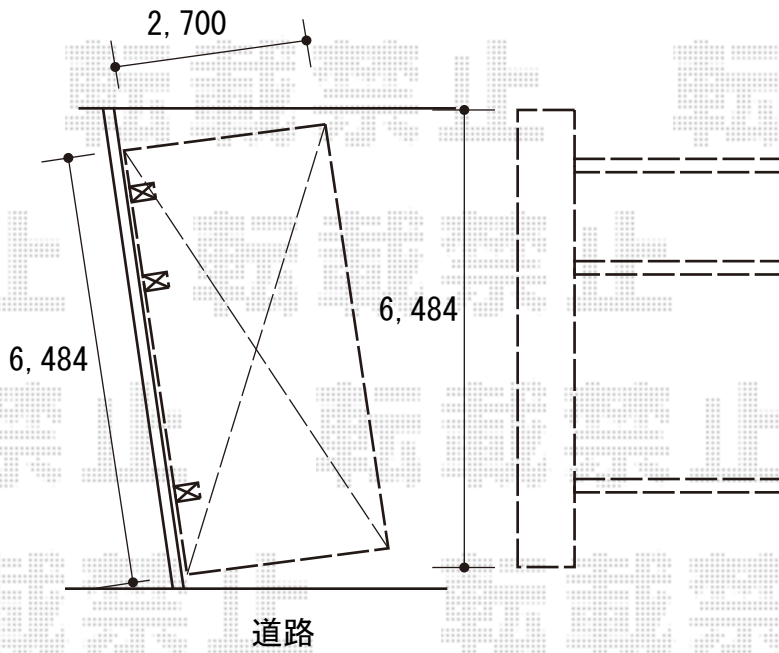

カーポート 施工概略図

YKK AP レイナポートグラン 延長 積雪~20cm対応
幅= 2,700mm
奥行= 6,484mm
色： プラチナステン
屋根材： 熱線遮断ポリカーボネート（アースブルーマット調）
柱仕様： ハイルフ柱仕様（有効高 約2,350mm）

2020-6-743862

担当者

三村