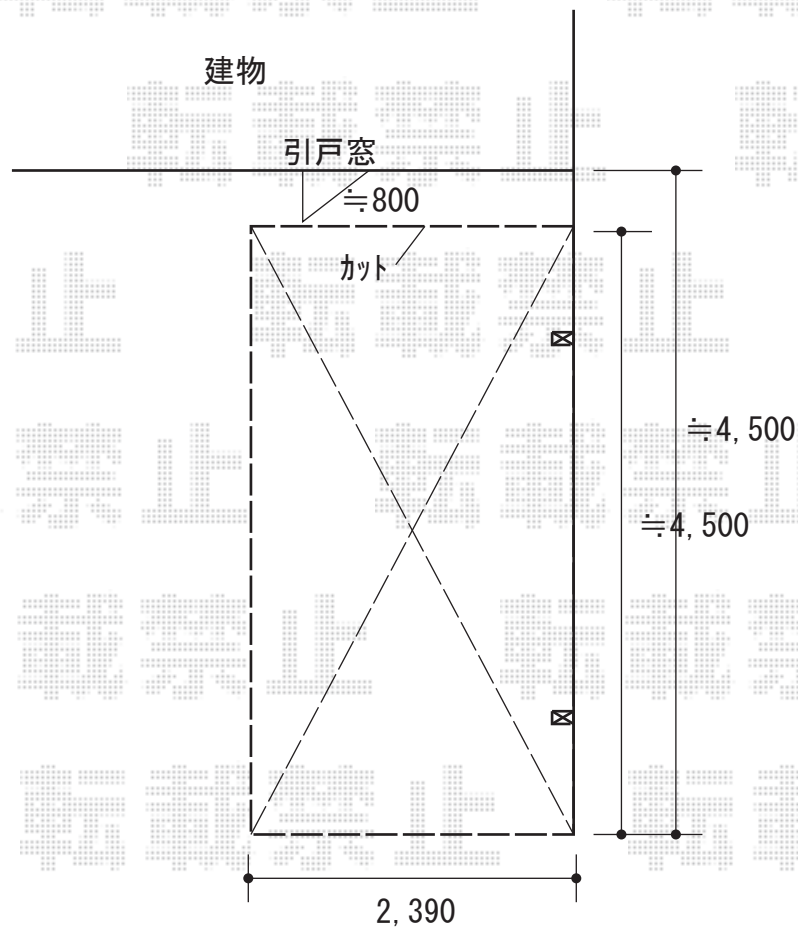

かポート 施工概略図

Value Select ソリッドポート 積雪~20cm対応

幅= 2,692mm

奥行= 5,028mm

色： ナチュラルシルバー

屋根材： 熱線吸収ポリカーボネート（クリアマットS・すりガラス調）

柱仕様： ロング柱仕様（有効高 約2,200mm）

2020-6-744149