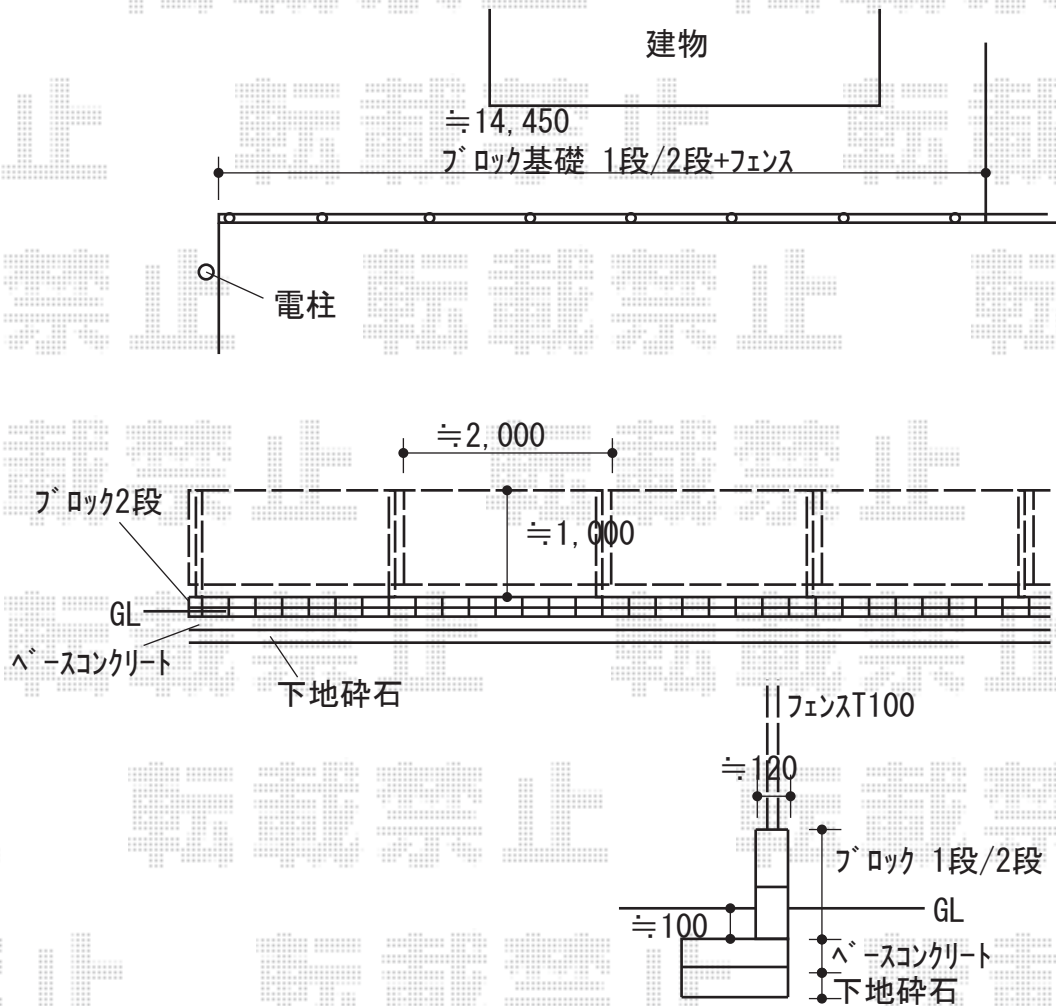

フェンス 施工概略図

LIXIL フェンスAB YS3型 横スリット3 フリーポールタイプ  
 本体1枚 (W×H) = T-10(2,000mm×940mm) × 7枚  
 柱: T-10 × 8本  
 端部キャップセット: × 1セット  
 色: オータムブラウン

2020-6-744288

担当者

細川