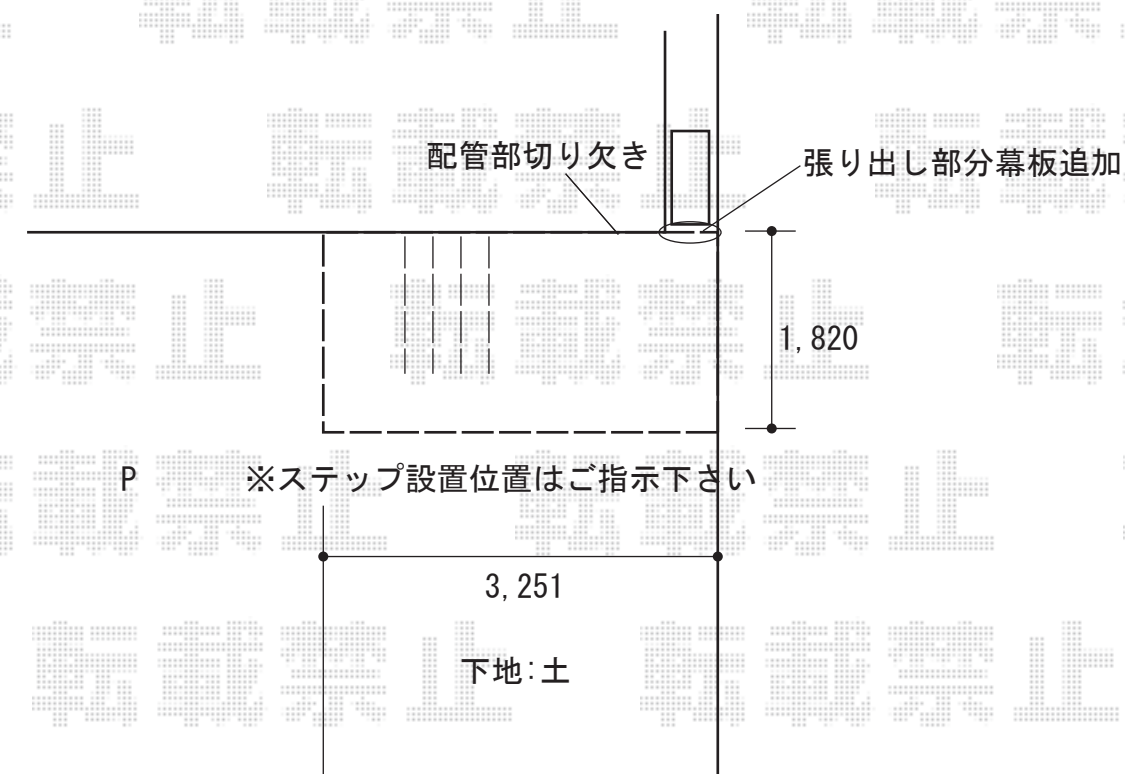

# ウッドデッキ 施工概略図

YKK AP リウッドデッキ 200  
間口= 3,251mm  
出幅= 6尺(1,820mm)  
色： ナチュラルブラウン  
床板： 縦貼り  
幕板： 標準幕板  
束柱： Tタイプ(400~550mm) (色：カームブラック)  
追加部材： 躯体側張り出し部分幕板取付用部材一式

YKK AP 独立式リウッドステップ2型×1セット  
色： ナチュラルブラウン/束柱色：カームブラック

【イメージ図】

2020-6-744499

担当者

政井