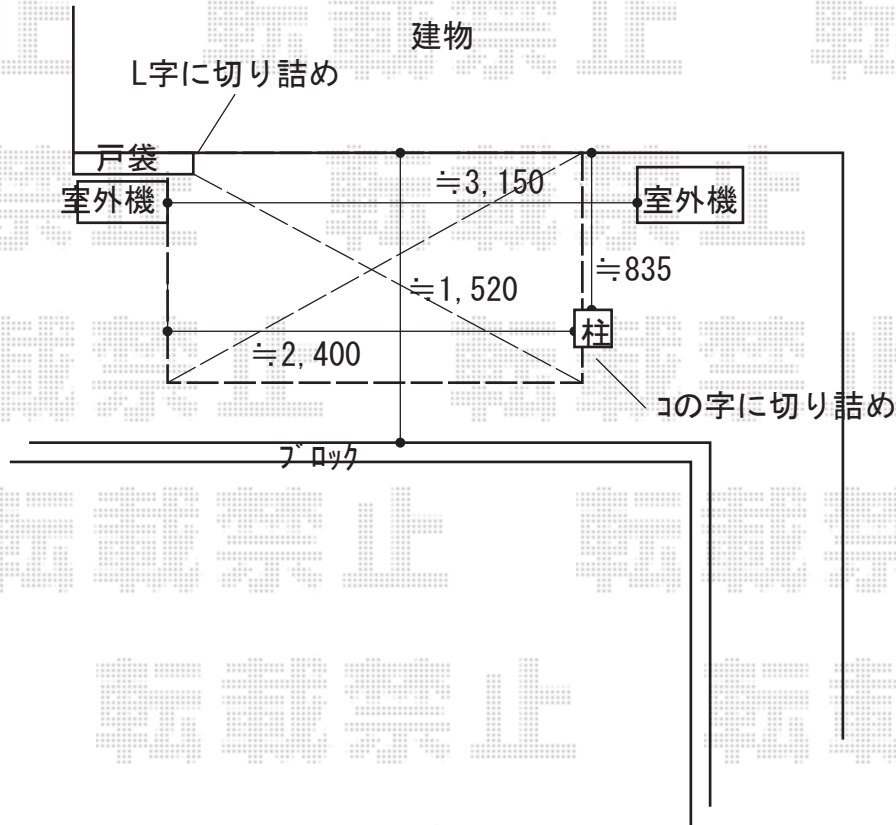

ウッドデッキ 施工概略図

YKK AP リウッドデッキ 200
間口= 1.5間 (2,651mm)
出幅= 3尺 (920mm)
色： レッドブラウン
床板： 縦貼り
幕板： 標準幕板
束柱： Sタイプ (550mm) (色： カームブラック)
追加部材： 間口切詰用対応部材一式

2020-6-744518

担当者

三村