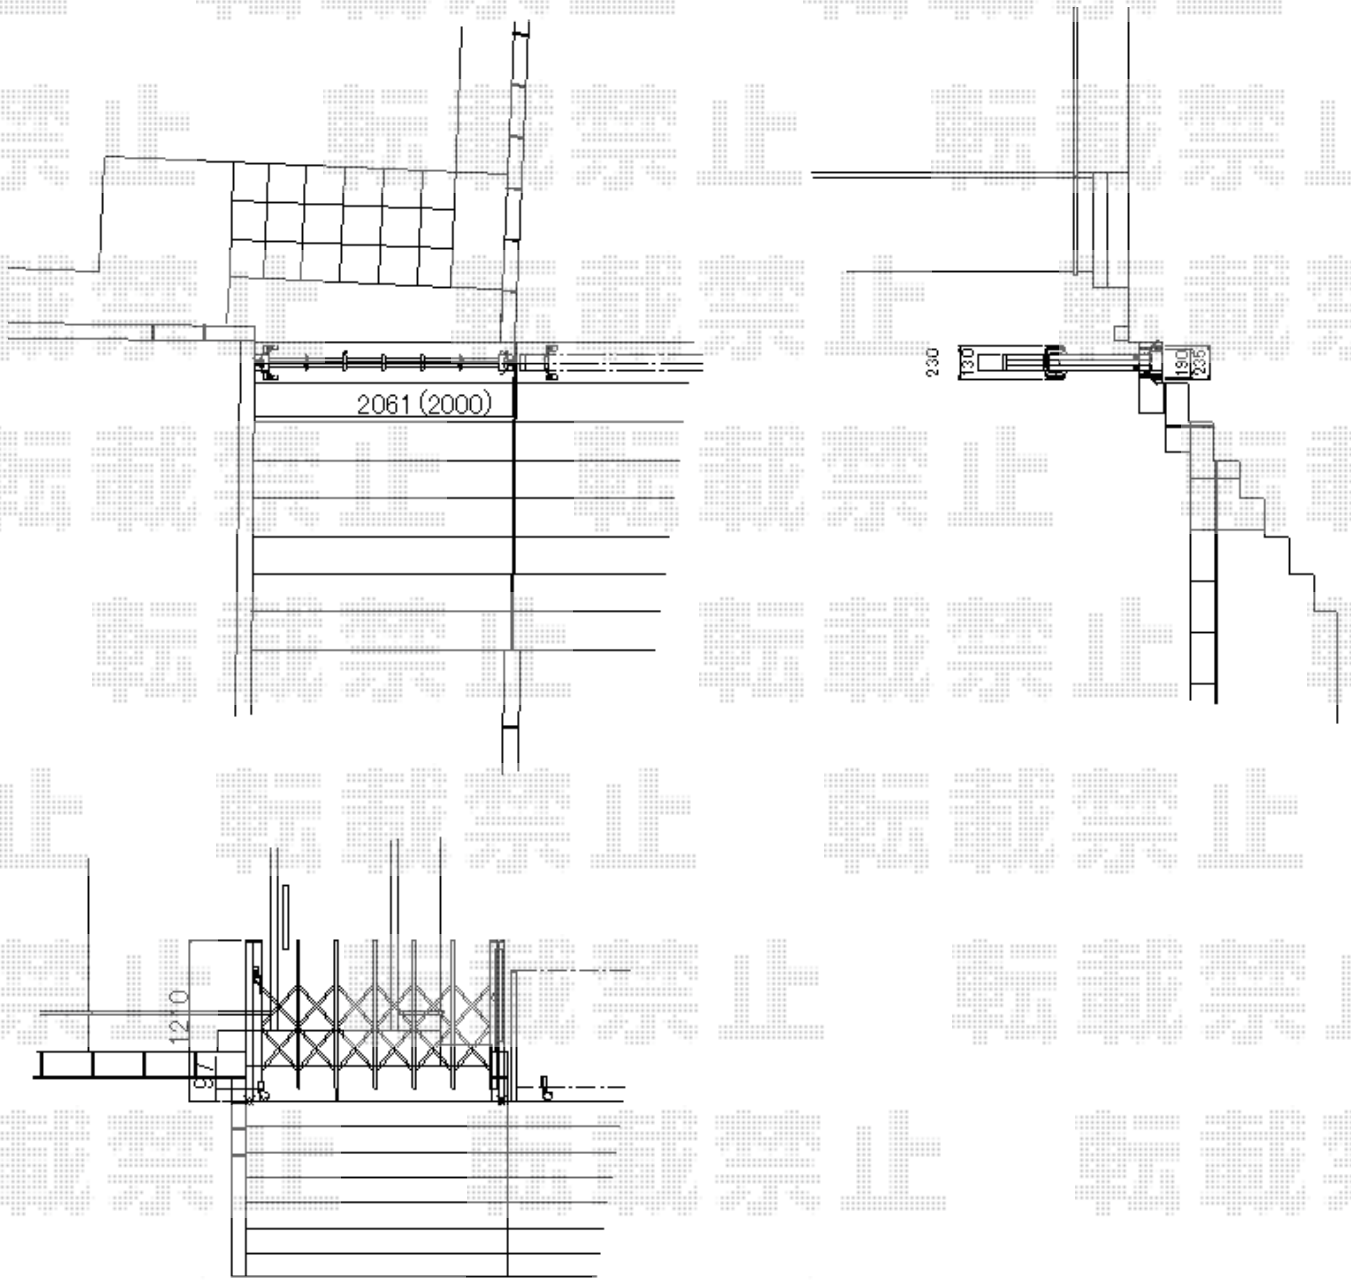

伸縮門扉 施工概略図

Value Select トリップゲート II 1 型 シンプル ノンレール 片開き 20S

開口幅 = 1,981mm

全幅 = 2,061mm

たたみ幅 = 242mm

高さ = 1,210mm

色 : ステンカラー

キャスター数 : 1 箇所

落棒数 : 1 本

Value Select トリップゲート II 1 型専用 錠前取付金具【GTN-LB】×1 セット

2020-6-744543

担当者

中島