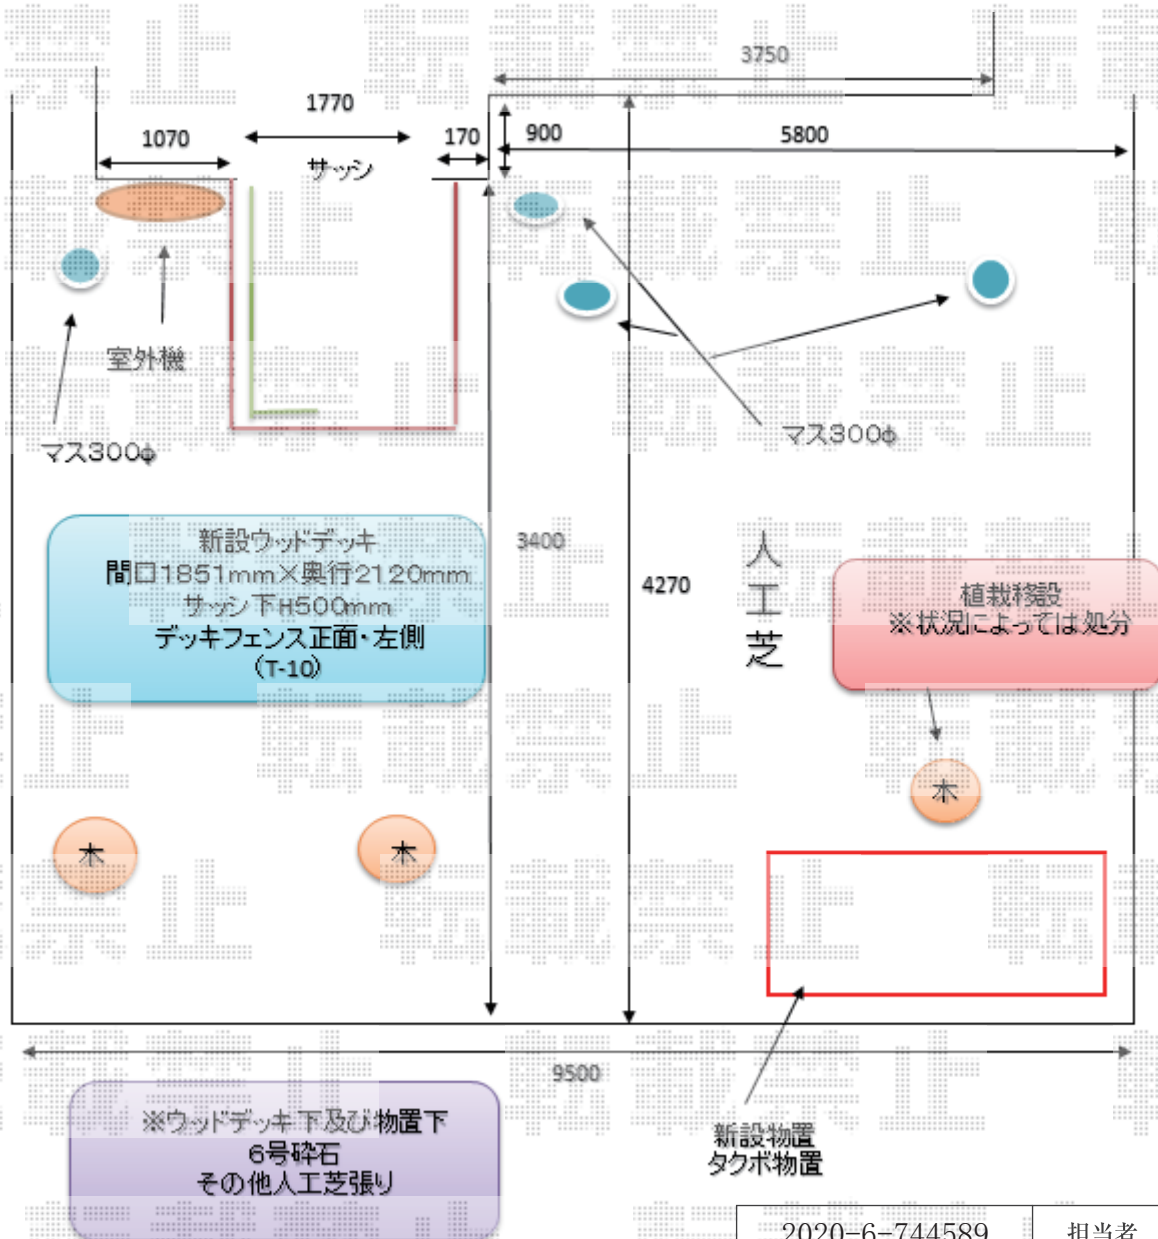

エクステリア商品工事 施工概略図

YKK AP リウッドデッキ 200
 間口= 1.0間(1,851mm)
 出幅= 7尺(2,120mm)
 色：ウォームグレー
 床板：縦貼り
 幕板：標準幕板
 束柱：Sタイプ(550mm) (色：プラチナステン)

YKK AP リウッドデッキフェンス2型くらチス格子>
 本体1枚 (W×H) = T100/08用 (745×900mm) ×1枚
 10用 (945×900mm) ×2枚

中柱：T100×1本
 端柱：T100×2本
 90度専用角柱：T100×1本
 デッキ材補強材：先付用×1セット
 色：ウォームグレー

タクボ物置 Mr. ストックマンダンディ 一般型 2348×1590×2110
 間口= 2,348mm
 奥行= 1,590mm
 高さ= 2,110mm
 色：ディープブルー
 屋根タイプ：標準型
 耐荷重タイプ：一般型
 棚タイプ：背面棚タイプ
 数量：1台 台