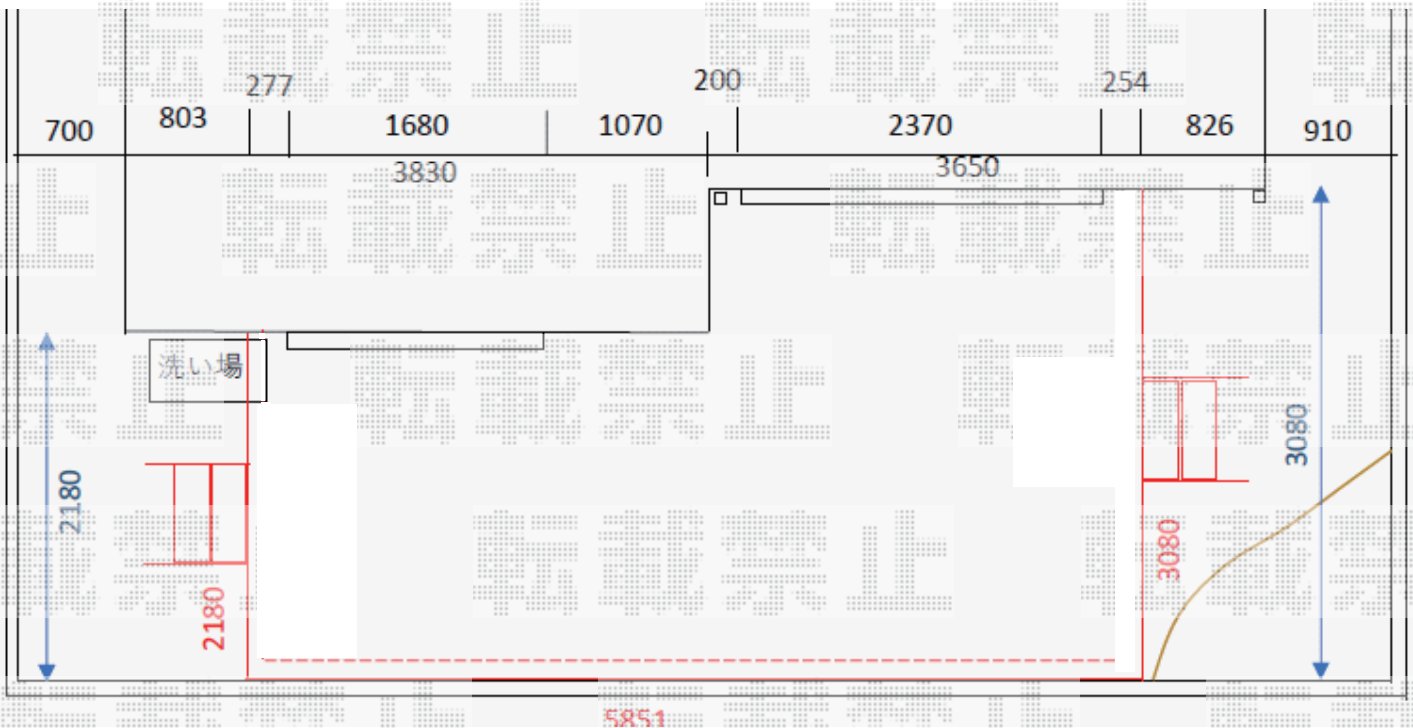

ウッドデッキ 施工概略図

YKK AP リウッドデッキ 200

間口= 5,851mm

出幅= 2,180mm/3,080mm

色： ホワイトブラウン

床板： 縦貼り ※一部千鳥貼り

幕板： 標準幕板

束柱： Sタイプ(550mm) (色： プラチナステン)

YKK AP リウッドステップ5型 Sタイプ 2段×2セット

色： ホワイトブラウン

YKK AP リウッドデッキフェンス2型 ラチス格子

本体： T80/08用×7

中柱： T80×6

端柱： T80×2

オプション： ベースプレート化粧カバー×8

色： ホワイトブラウン

【イメージ】

2020-6-744663

担当者

政井