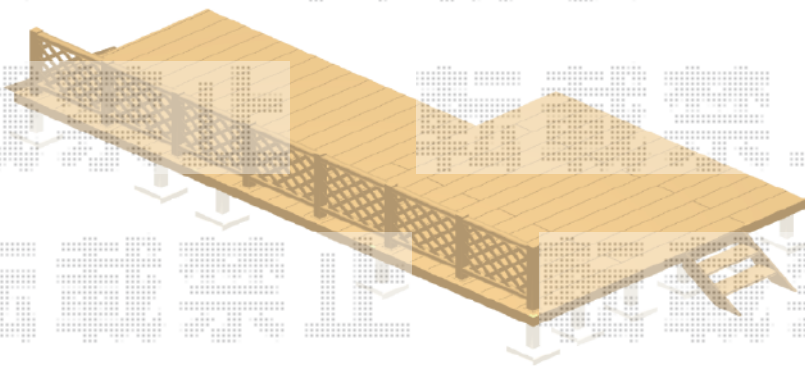

ウッドデッキ 施工概略図

YKK AP リウッドデッキ 200

間口= 5,851mm

出幅= 2,180mm/3,080mm

色： ホワイトブラウン

床板： 縦貼り ※一部千鳥貼り

幕板： 標準幕板

束柱： Sタイプ(550mm) (色： プラチナステン)

YKK AP リウッドステップ5型 Sタイプ 2段×2セット

色： ホワイトブラウン

YKK AP リウッドデッキフェンス2型 ラチス格子

本体： T80/08用×7

中柱： T80×6

端柱： T80×2

オプション： ベースプレート化粧カバー×8

色： ホワイトブラウン

【イメージ】

2020-6-744663

担当者

政井