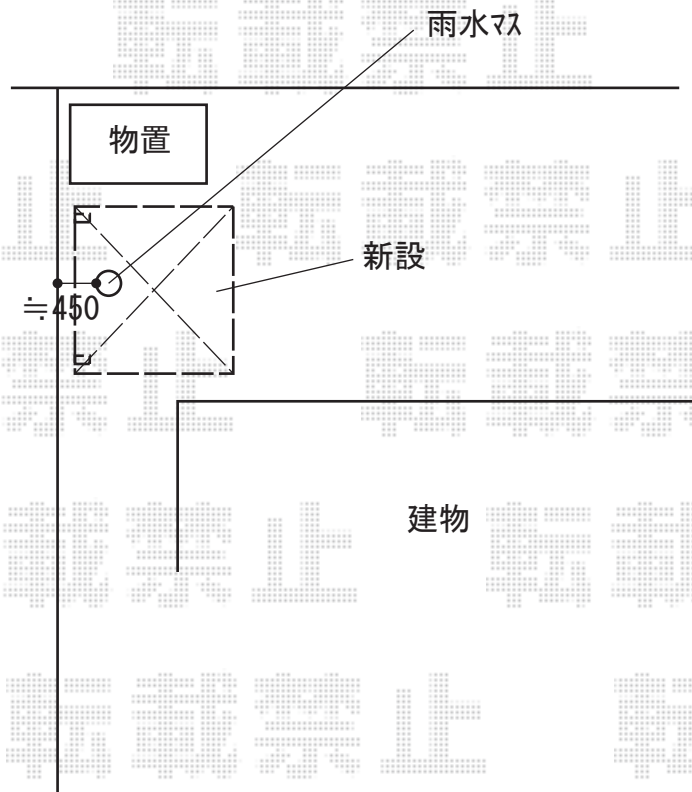

サイクルポート 施工概略図

LIXIL ネスカRミニ (ラウンドスタイル) 積雪~20cm対応
幅= 2,101mm
奥行= 2156(3台~5台用)mm
色: シャイングレー
屋根材: 熱線吸収ポリカーボネート (ブルーマットS・すりガラス調)
柱仕様: 標準柱 (有効高 約1,900mm) 仕様

LIXIL ネスカRミニ用輪止めセット 22型用
色: シャイングレー

2020-6-744717

担当者