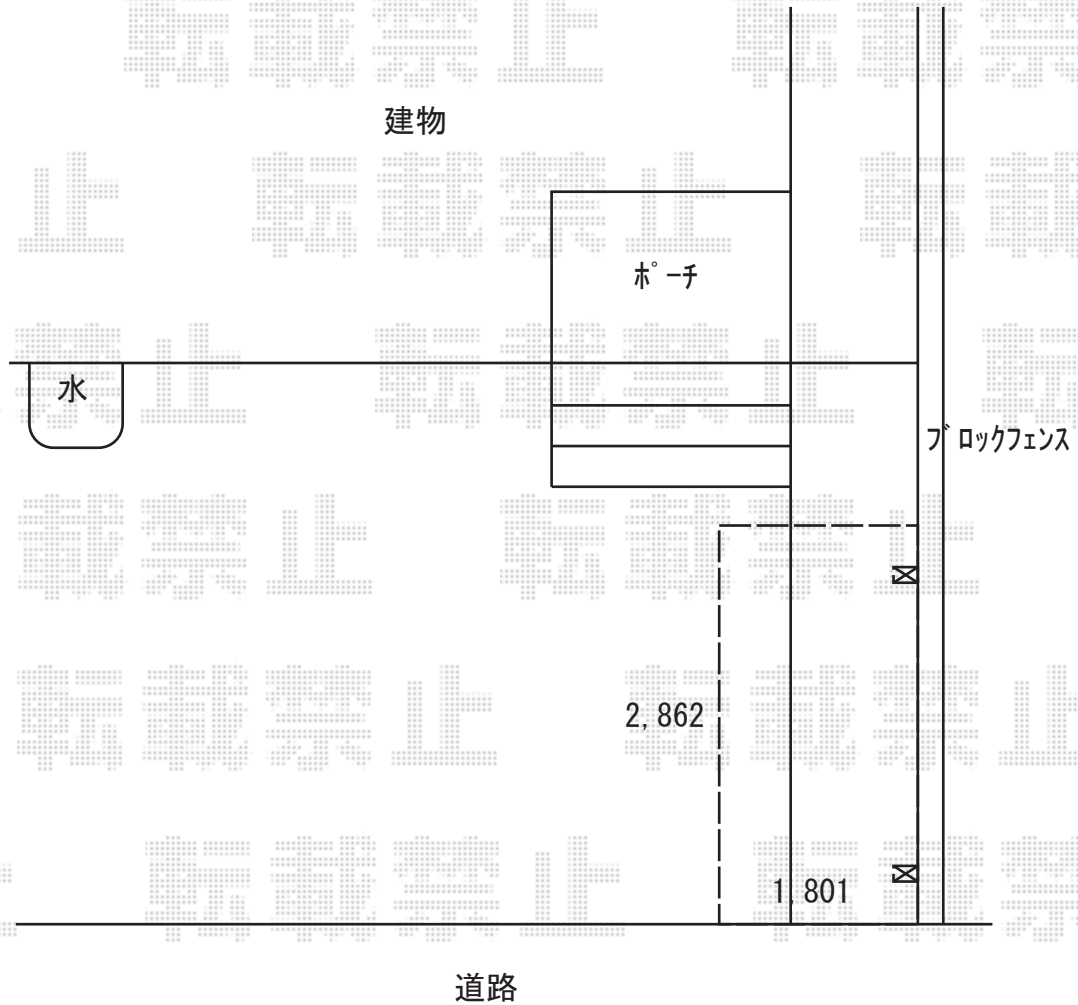

サイクルポート 施工概略図

LIXIL ネスカRミニ (ラウンドスタイル) 積雪~20cm対応
幅= 1,801mm
奥行= 2862(4台~7台用)mm
色: ホワイト
屋根材: ポリカーボネート (クリアマット・すりガラス調)
柱仕様: ロング柱 (有効高 約2,500mm) 仕様

2020-6-744740

担当者

中島