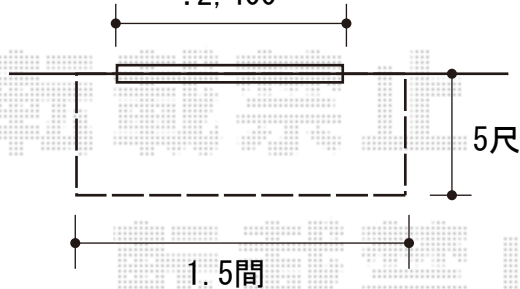

エクステリア商品工事 施工概略図

Value Select マージウッドデッキ

間口= 1.5間(2,651mm)

出幅= 5尺(1,520mm)

色： ナチュラル

床板： 縦貼り

幕板： 標準幕板

束柱： Hタイプ(550~700mm) (色：ノーブルステン)

福彫 デリエ FDL-KD

本体： 【FDL-KD】 (色：ブラック/スリットカラー ダークグレー) × 1

ポスト： グラン【PGR-K】右開き (色：ブラック) × 1

照明： ミニキューブ【LMCN-K】 (色：ブラック) × 1

表札： チタンHL【TI-2】 (ID:fukucyo-2007-JQV9EG) × 1

Value Select マージウッドデッキ ステップ Hタイプ (3段)

色： ナチュラル

サッシ下H≒620

≒2,400

建物

5尺

1.5間

2020-6-744745

担当者

三村