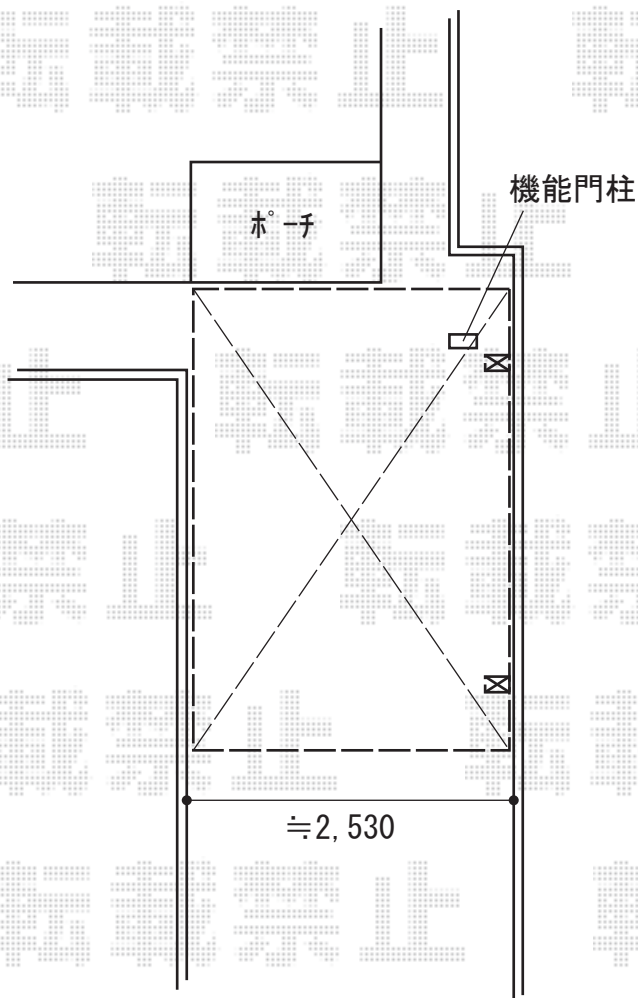

# カーポート 施工概略図

三協アルミ ニューマイリッシュ 通常勾配 前上がり 積雪~20cm対応  
幅= 2,523mm  
奥行= 5,071mm  
色: サンシルバー  
屋根材: ポリカーボネート (かすみ)  
柱仕様: ロング柱仕様 (2,500mm)

2020-6-744805

担当者

西村