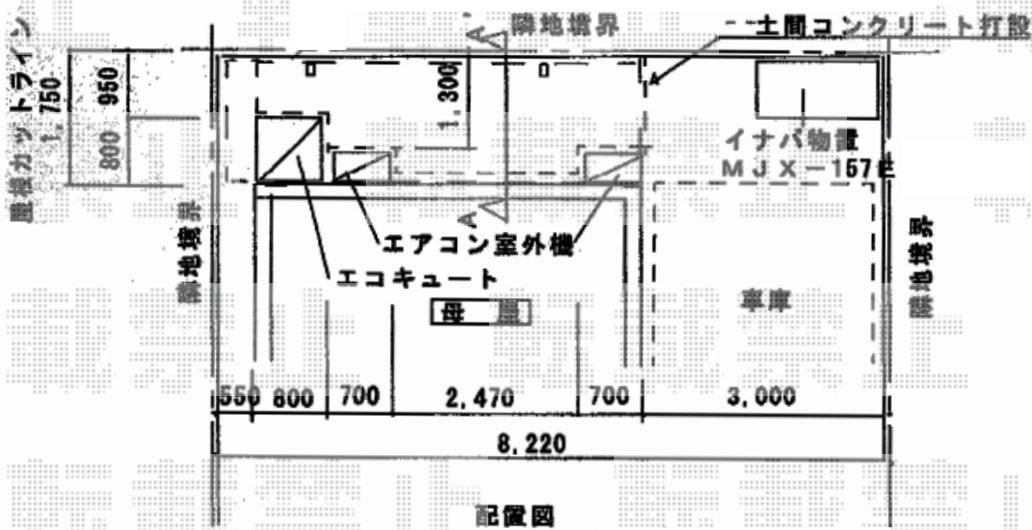

カーポート+物置 施工概略図

Value Select 【1】 ソリッドポート 積雪～20cm対応
 幅= 2,393mm
 奥行= 5,028mm
 色： ナチュラルシルバー
 屋根材： 熱線吸収ポリカーボネート（クリアマットS・すりガラス調）
 柱仕様： 標準柱仕様（有効高 約1,900mm）

イナバ物置 【2】 シンプリ
 一般型 1520×755×1903
 間口= 1,520mm
 奥行= 755mm
 高さ= 1,903mm
 色： ティンバーブラウン
 屋根タイプ： 標準型
 耐荷重タイプ： 一般型
 棚タイプ： 長もの収納タイプ
 数量： 1台

干渉しない位置でカット

A-A' 断面図

2020-6-744816

担当者

中島