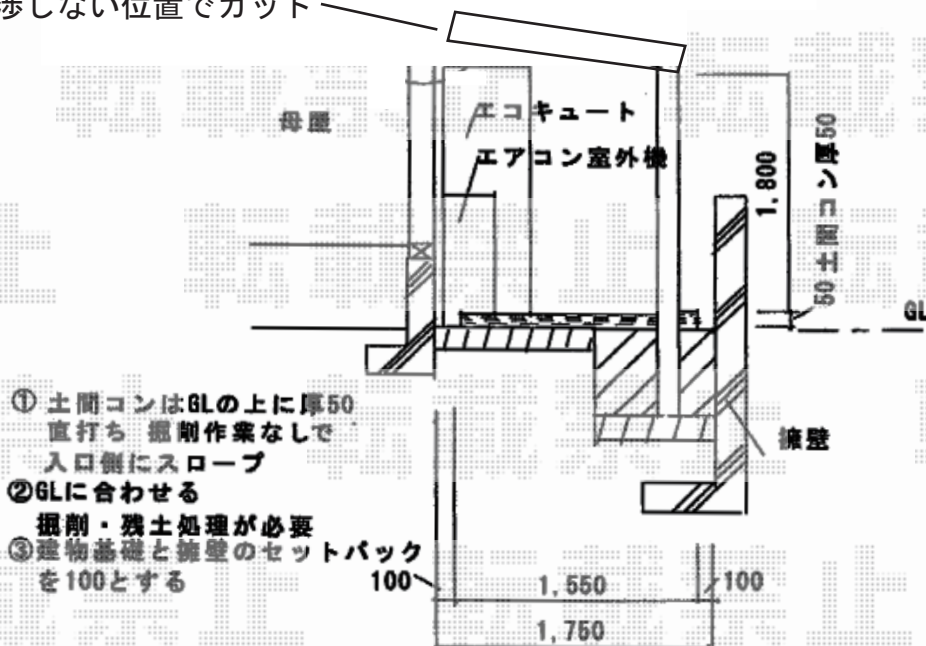

カーポート+物置 施工概略図

Value Select 【1】 ソリッドポート 積雪～20cm対応
 幅= 2,393mm
 奥行= 5,028mm
 色： ナチュラルシルバー
 屋根材： 熱線吸収ポリカーボネート（クリアマットS・すりガラス調）
 柱仕様： 標準柱仕様（有効高 約1,900mm）

イナバ物置 【2】 シンプリ
 一般型 1520×755×1903
 間口= 1,520mm
 奥行= 755mm
 高さ= 1,903mm
 色： ティンバーブラウン
 屋根タイプ： 標準型
 耐荷重タイプ： 一般型
 棚タイプ： 長もの収納タイプ
 数量： 1台

干渉しない位置でカット

A-A' 断面図

2020-6-744816

担当者

中島