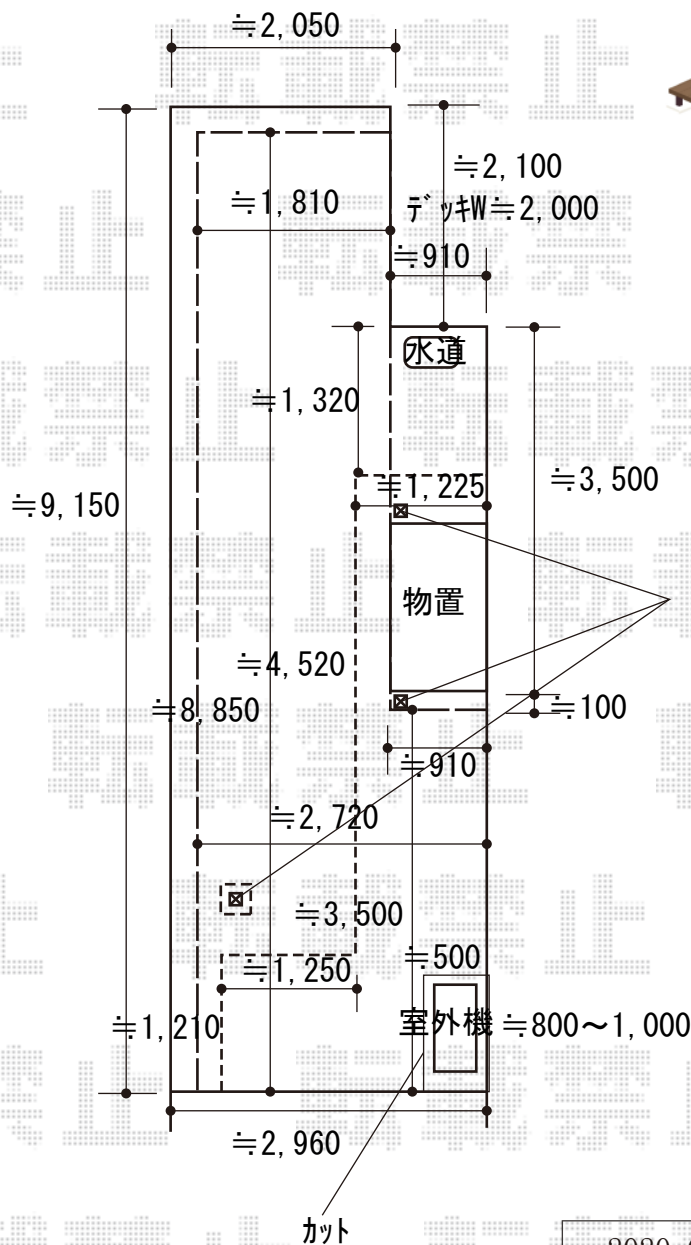

エクステリア商品工事 施工概略図

YKK AP リウッドデッキ 200
 間口= 約8,851mm
 出幅= 約1,810mm/約2,720mm
 色: レッドブラウン
 床板: 縦貼り/千鳥貼り
 幕板: 標準幕板
 束柱: Tタイプ(400~550mm) (色: カームブラック)

YKK AP ミエーネフェンス 目隠しルーバータイプ 2段支柱 自立建て用
 本体1枚 (W×H) = (1,975×920mm) × 9枚
 2段支柱 (独立専用): T190 (1,922.5mm) × 6本
 端部キャップ: 2セット
 端部カバー: T100 × 1セット
 色: サントホワイト