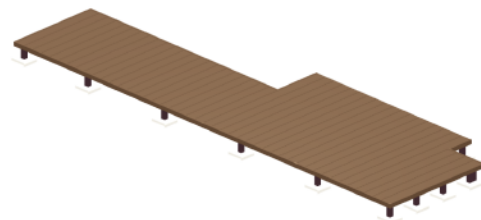

エクステリア商品工事 施工概略図

YKK AP リウッドデッキ 200
 間口= 約8,851mm
 出幅= 約1,810mm/約2,720mm
 色: レッドブラウン
 床板: 縦貼り/千鳥貼り
 幕板: 標準幕板
 束柱: Tタイプ(400~550mm) (色: カームブラック)

YKK AP ミエーネフェンス 目隠しルーバータイプ 2段支柱 自立建て用
 本体1枚 (W×H) = (1,975×920mm) × 9枚
 2段支柱 (独立専用): T190 (1,922.5mm) × 6本
 端部キャップ: 2セット
 端部カバー: T100 × 1セット
 色: サントホワイト