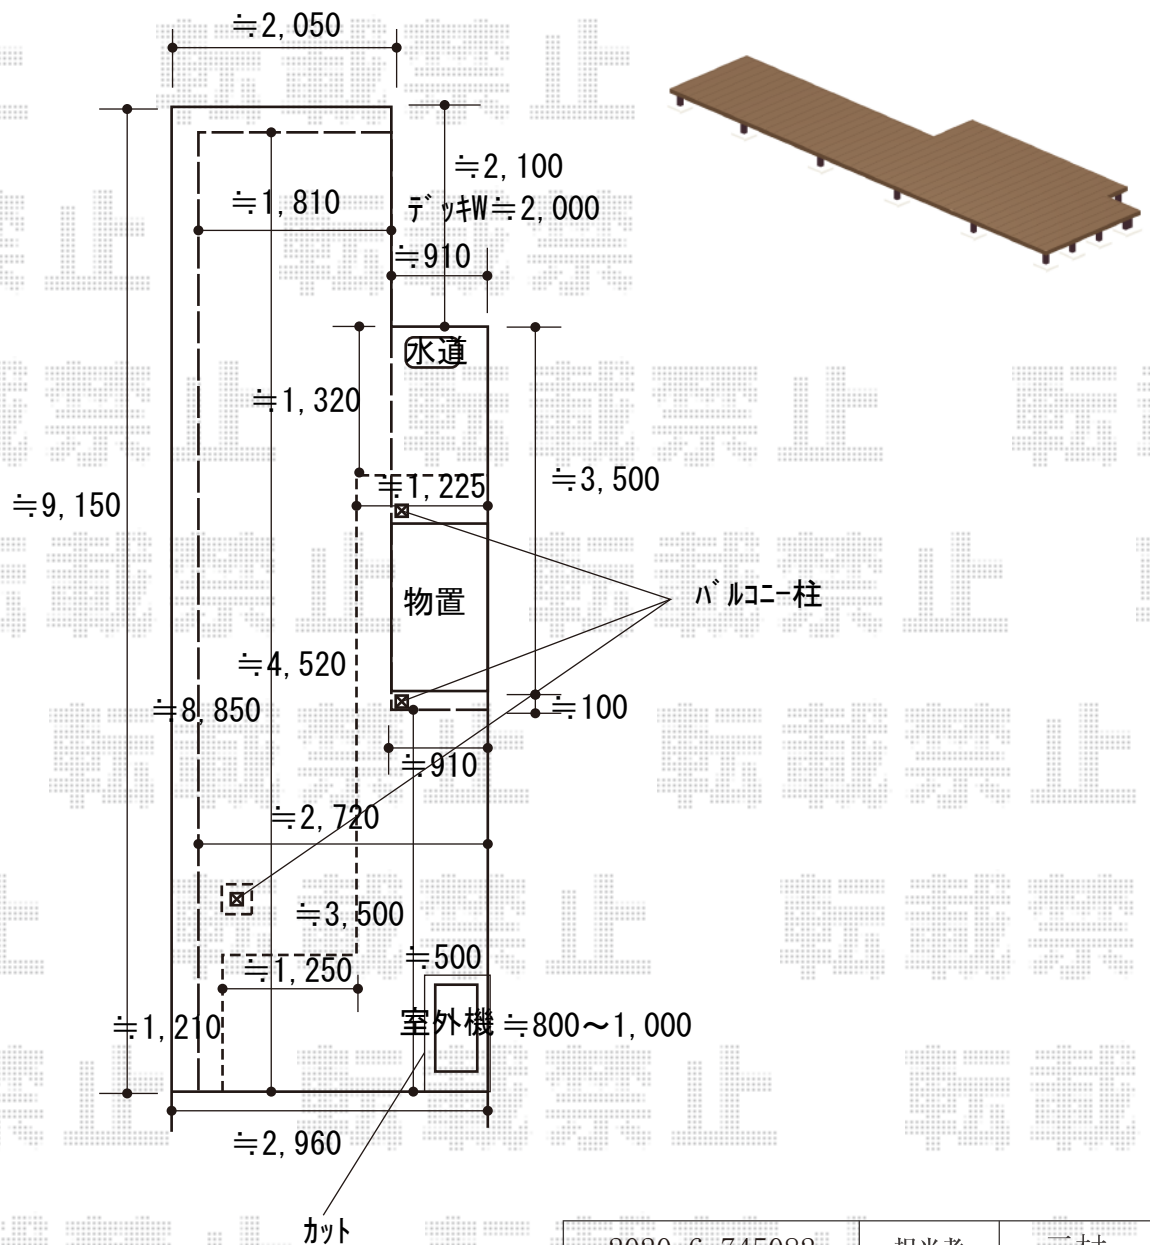

エクステリア商品工事 施工概略図

YKK AP リウッドデッキ 200  
 間口= 約8,851mm  
 出幅= 約1,810mm/約2,720mm  
 色: レッドブラウン  
 床板: 縦貼り/千鳥貼り  
 幕板: 標準幕板  
 束柱: Tタイプ(400~550mm) (色: カームブラック)

YKK AP ミエーネフェンス 目隠しルーバータイプ 2段支柱 自立建て用  
 本体1枚 (W×H) = (1,975×920mm) × 9枚  
 2段支柱 (独立専用): T190 (1,922.5mm) × 6本  
 端部キャップ: 2セット  
 端部カバー: T100 × 1セット  
 色: サントホワイト