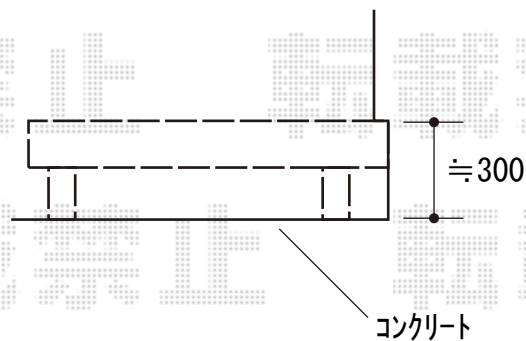

ウッドデッキ 施工概略図

Value Select マージウッドデッキ

間口= 2.0間(3,651mm)

出幅= 6尺(1,820mm)

色: ナチュラル

床板: 縦貼り

幕板: 標準幕板

束柱: Tタイプ(400~550mm) (色: カームブラック)