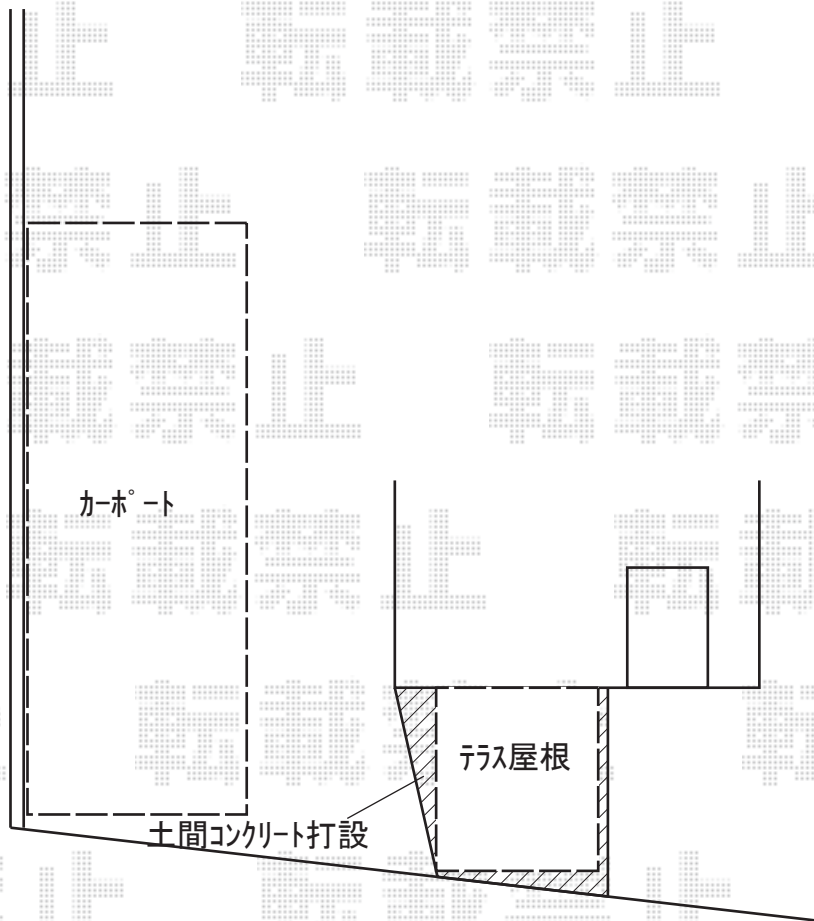

カーポート/テラス屋根 施工概略図

LIXIL 【01】 ネスカR (ラウンドスタイル) 延長 積雪~20cm対応
幅= 2,701mm
奥行= 7,098mm
色: シャイングレー
屋根材: 熱線吸収ポリカーボネート (クリアマットS・すりガラス調)
柱仕様: ロング柱25仕様 (有効高 約2,500mm)

LIXIL 【02】 スピーネ R型 テラスタイプ 単体 積雪~20cm対応
間口= 関東間2.0間 (柱芯々3,440mm 屋根幅3,660mm)
出幅= 6尺 (1,785mm)
色: シャイングレー
屋根材: ポリカーボネート (クリアマット・すりガラス調)
柱仕様: 柱位置固定タイプ (柱2本) *ロング柱
施工方法: 上止め仕様

LIXIL 【02】 吊り下げ式物干しAセット
色: シャイングレー
長さ: 標準
数量: 2本入り×1セット

2020-6-745196

担当者

中島