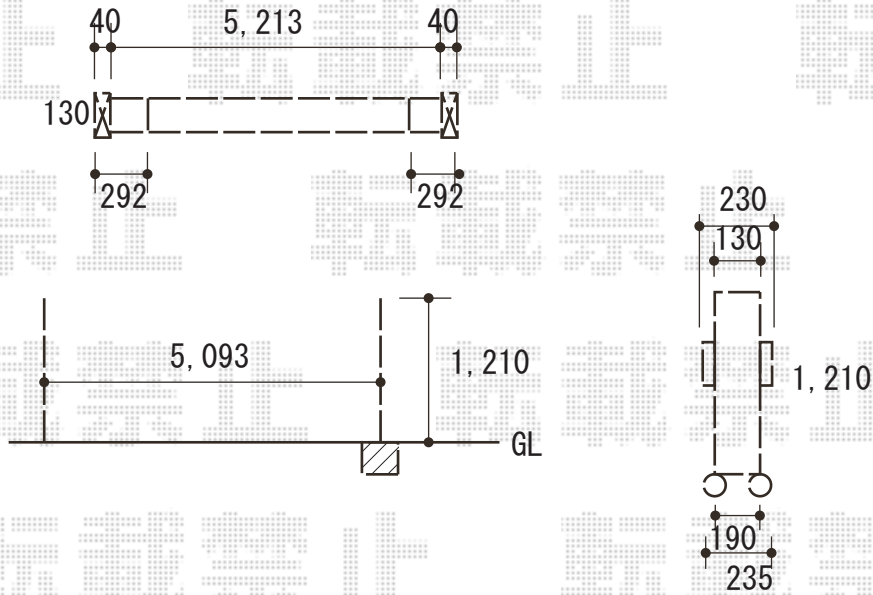

伸縮門扉 施工概略図

Value Select トリップゲートII 1型 シンプル ノンレール 両開き 52W (26S+26M)
開口幅= 5,213mm
全幅= 5,293mm
たたみ幅= 292×2mm
高さ= 1,210mm
色：ブラック
キャスター数： 4箇所
落棒数： 2本

2020-6-745276

担当者

中島