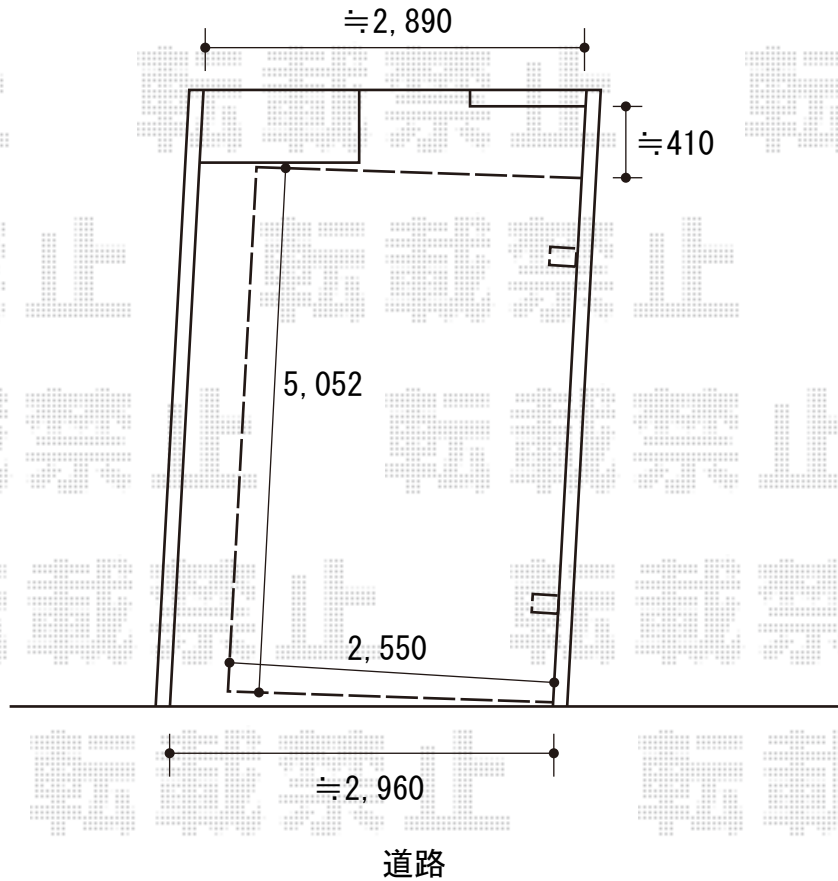

# カーポート 施工概略図

YKK AP レイナポートグラン 積雪~20cm対応  
幅= 2,550mm  
奥行= 5,052mm  
色： プラチナステン  
屋根材： 熱線遮断ポリカーボネート(クリアマット)  
柱仕様： 標準柱仕様 (有効高 約2,000mm)

YKK AP 柱カバー小 2枚入り  
備考： 長さ1250mm：柱1本につき、1本使用します  
色： カームブラック \*1色のみ