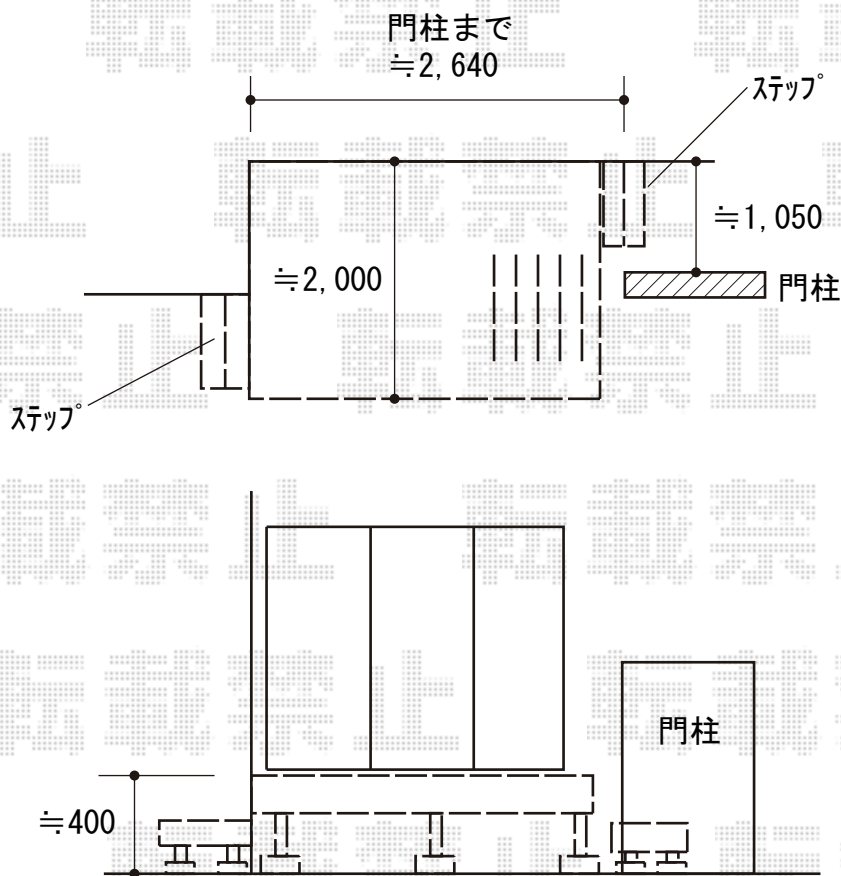

ウッドデッキ 施工概略図

MINO 彩木 あやぎ ハイブリットガーデンデッキ 幕板勝ち仕様
間口= 2,400mm (2,463mm幕板含む)
出幅= 2,000mm
色： 唐茶
幕板： 幕板勝ち仕様
束柱： 調整束5060 (501mm~600mm)
床板： 縦貼り (千鳥貼り)
オプション： ステップ1段 W900×D300×2台

2020-6-745397

担当者

政井