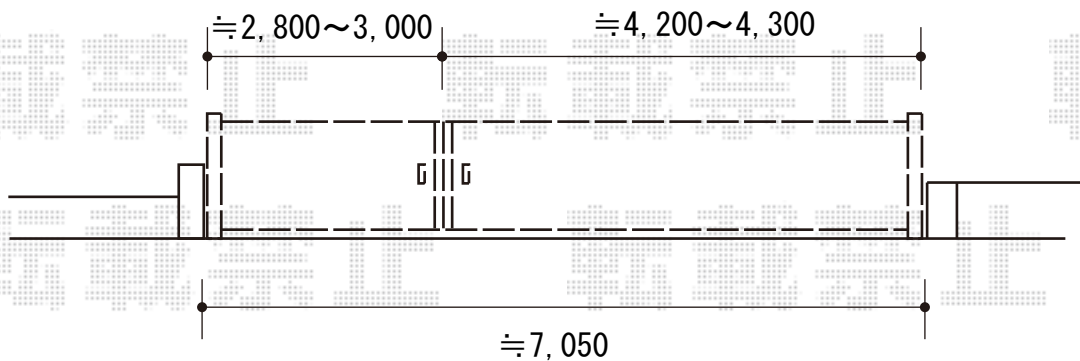

## 伸縮門扉 施工概略図

YKK AP レイオス1型 ノンレール 両開き親子 10-62W

開口幅= 7,014mm

全幅= 7,114mm

たたみ幅= 197/847mm

高さ= 柱 : 1,170mm 扉 : 1,150mm

色 : ホワイト

キャスター数 : 1+4個

落棒数 : 1+4本

2020-6-745448

担当者

中島