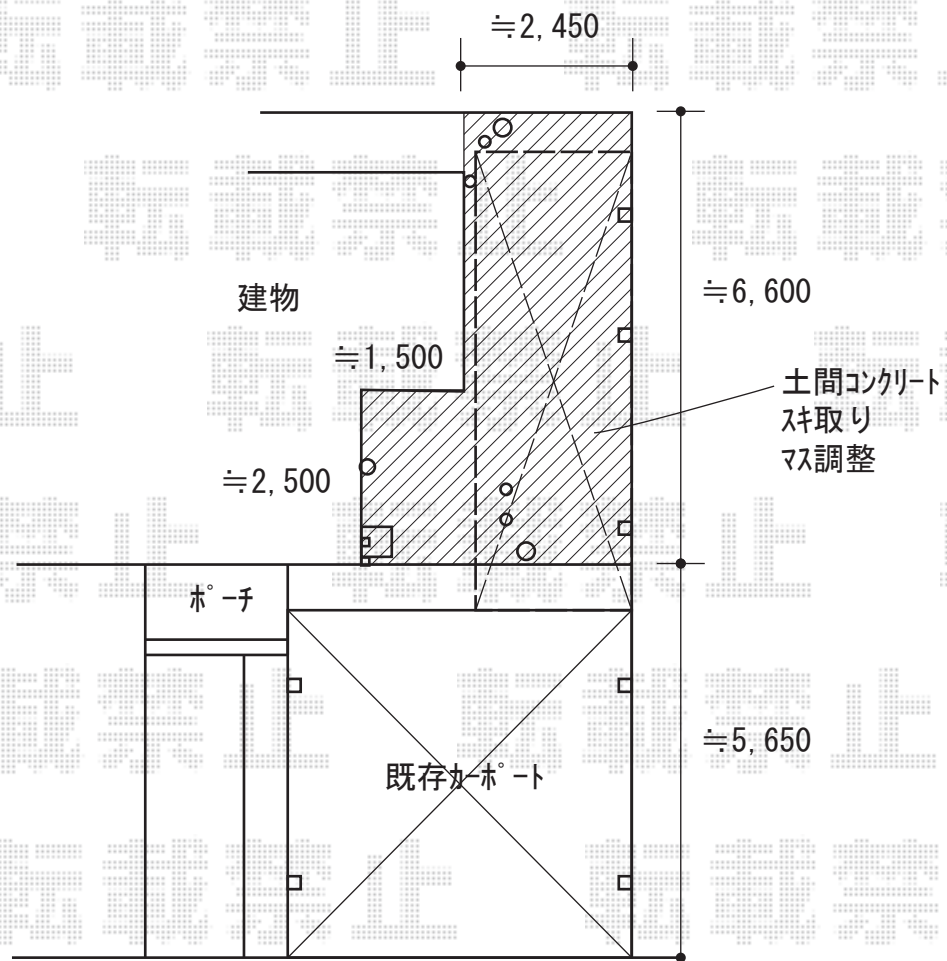

カーポート 施工概略図

LIXIL ネスカR (ラウンドスタイル) 延長 積雪~20cm対応
幅= 2,400mm
奥行= 6,392mm
色: シャイングレー
屋根材: ポリカーボネート (クリアブラウン)
柱仕様: ロング柱25仕様 (有効高 約2,500mm)

2020-6-745466

担当者

村上