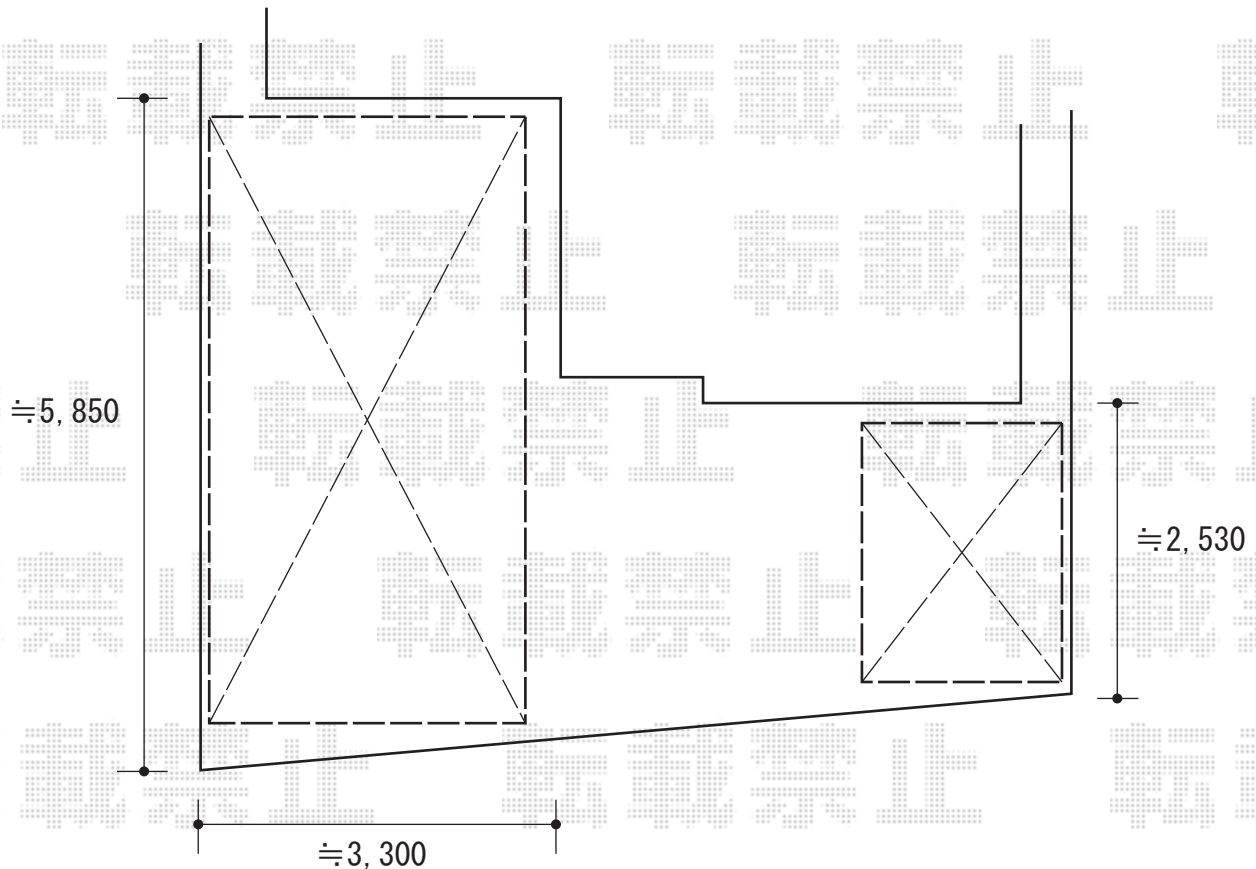

カーポート・サイクルポート 施工概略図

LIXIL 【1】 ネスカF (フラットスタイル) 積雪~20cm対応
幅= 2,992mm
奥行= 5,430mm
色: ナチュラルシルバー
屋根材: 熱線吸収ポリカーボネート (クリアマットS・すりガラス調)
柱仕様: ロング柱25仕様 (有効高 約2,500mm)

LIXIL 【1】 着脱式サポート柱 2本入り
柱仕様: ロング柱25仕様 (有効高 約2,500mm) 用
色: ナチュラルシルバー

LIXIL 【1】 スマート雨樋 柱左用
柱仕様: ロング柱25仕様 (有効高 約2,500mm) 用
色: ナチュラルシルバー
備考: 樋1か所分

LIXIL 【1】 ネスカF 屋根材ホルダー 54型 (2セット分) ×1セット
色: ナチュラルシルバー

LIXIL 【2】 ネスカFミニ (フラットスタイル) 積雪~20cm対応
幅= 1,796mm
奥行= 2205 (3台~5台用)mm
色: ナチュラルシルバー
屋根材: 熱線吸収ポリカーボネート (クリアマットS・すりガラス調)
柱仕様: 標準柱 (有効高 約1,900mm) 仕様

LIXIL 【2】 ネスカFミニ 屋根材ホルダー 22型用 2セット分 ×1
色: ナチュラルシルバー

2020-6-745520

担当者

中島