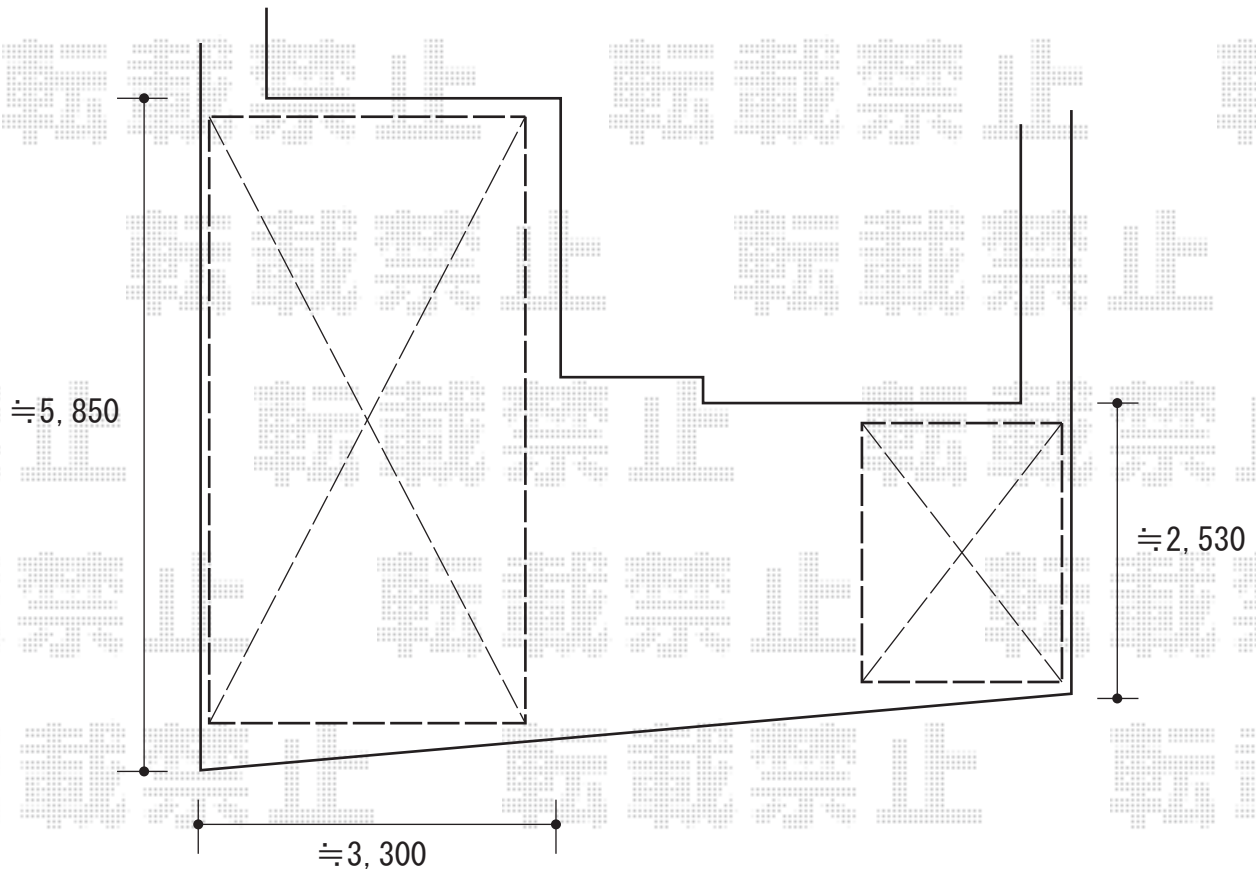

カーポート・サイクルポート 施工概略図

LIXIL 【1】 ネスカF (フラットスタイル) 積雪~20cm対応
幅= 2,992mm
奥行= 5,430mm
色: ナチュラルシルバー
屋根材: 熱線吸収ポリカーボネート (クリアマットS・すりガラス調)
柱仕様: ロング柱25仕様 (有効高 約2,500mm)

LIXIL 【1】 着脱式サポート柱 2本入り
柱仕様: ロング柱25仕様 (有効高 約2,500mm) 用
色: ナチュラルシルバー

LIXIL 【1】 スマート雨樋 柱左用
柱仕様: ロング柱25仕様 (有効高 約2,500mm) 用
色: ナチュラルシルバー
備考: 縦樋1か所分

LIXIL 【1】 ネスカF 屋根材ホルダー 54型 (2セット分) ×1セット
色: ナチュラルシルバー

LIXIL 【2】 ネスカFミニ (フラットスタイル) 積雪~20cm対応
幅= 1,796mm
奥行= 2205 (3台~5台用)mm
色: ナチュラルシルバー
屋根材: 熱線吸収ポリカーボネート (クリアマットS・すりガラス調)
柱仕様: 標準柱 (有効高 約1,900mm) 仕様

LIXIL 【2】 ネスカFミニ 屋根材ホルダー 22型用 2セット分 ×1
色: ナチュラルシルバー

2020-6-745520

担当者

中島