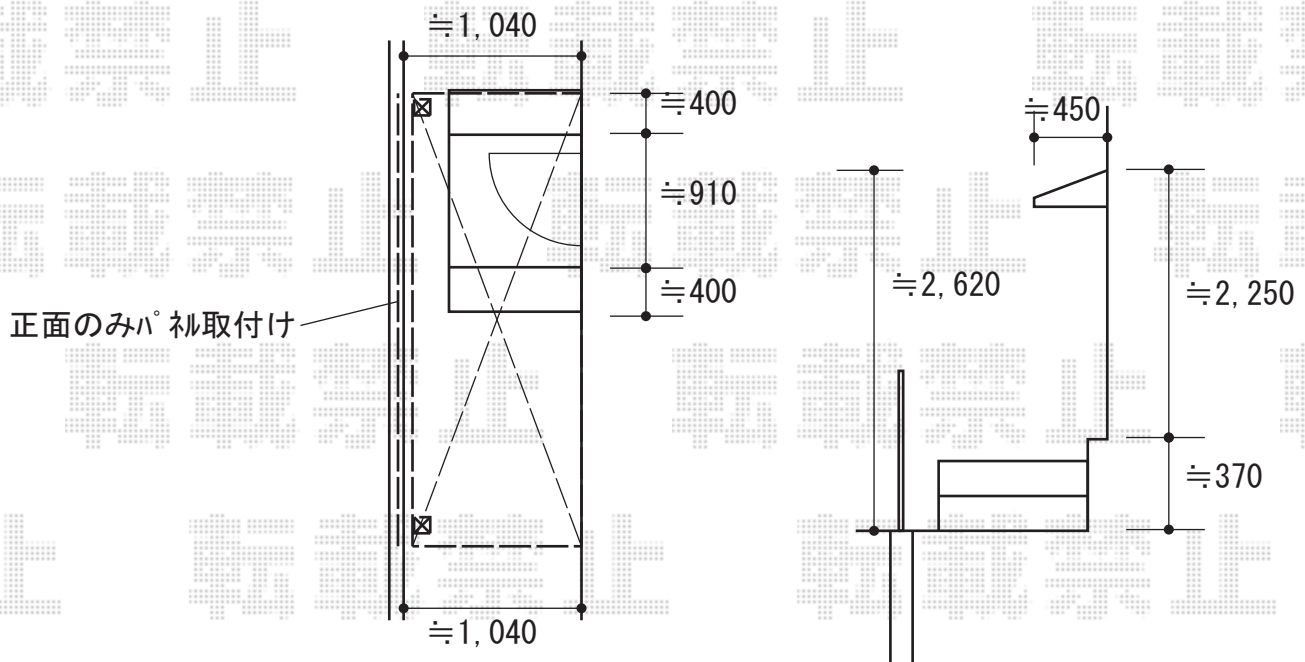

エクステリア 施工概略図

LIXIL スピーネストックヤードR型 パネルタイプ スクリーン仕様 積雪~20cm対応
間口= 関東間2.0間 (3,640mm)
出幅= 4尺 (1,185mm)
色: 【仮】シャイングレー
屋根材: 【仮】ポリカーボネート(色【未定】)
囲い材: ポリカーボネート (クリアマット・すりガラス調)
側面ユニット(外観左/外観右): 無し

2020-6-745598	担当者	三村
---------------	-----	----