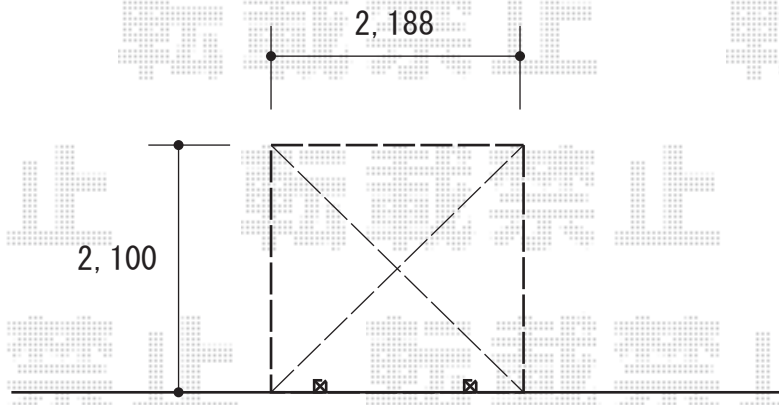

サイクルポート 施工概略図

Value Select プレシオスポート ミニ 積雪~20cm対応
幅= 2,100mm
奥行= 2,188 (3台用)mm
色 : グレースブラウン
屋根材 : 熱線遮断ポリカーボネート (スカイブルーマット調)
柱仕様 : 標準柱 (有効高 約1,800mm) 仕様

2020-6-745698

担当者

中島