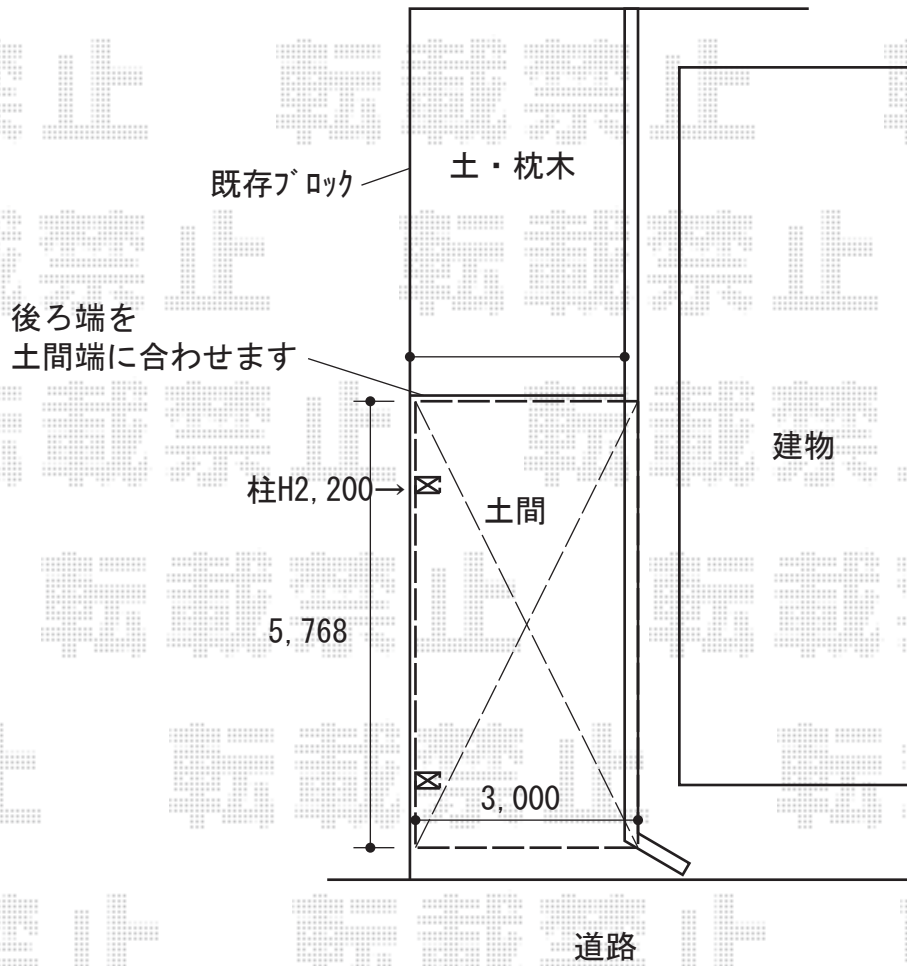

カーポート 施工概略図

YKK AP レイナポートグラン 積雪~20cm対応
幅= 3,000mm
奥行= 5,768mm
色： プラチナステン
屋根材： 熱線遮断ポリカーボネート(クリアマット)
柱仕様： ハイルフ柱仕様 (有効高 約2,350mm)

2020-6-745784

担当者

新西