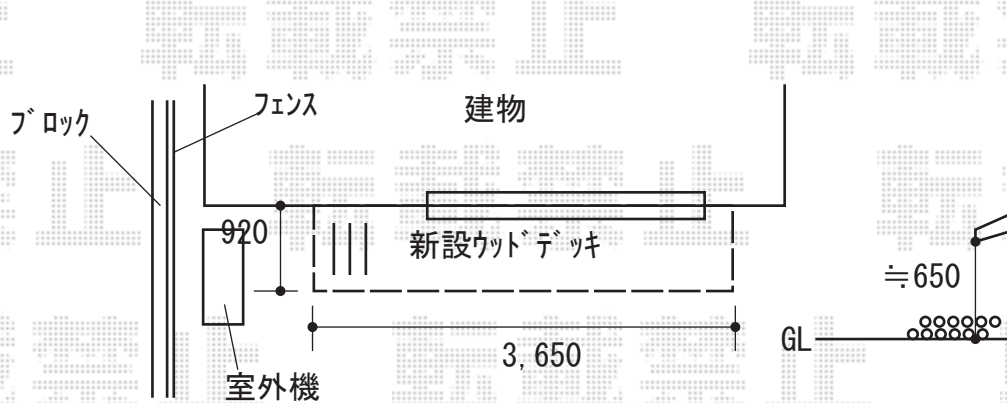

ウッドデッキ 施工概略図

YKK AP リウッドデッキ 200
間口= 2.0間(3,651mm)
出幅= 3尺(920mm)
色： ナチュラルブラウン
床板： 縦貼り
幕板： 標準幕板
束柱： Hタイプ(550~700mm) (色：カームブラック)

2020-6-746170

担当者

木附