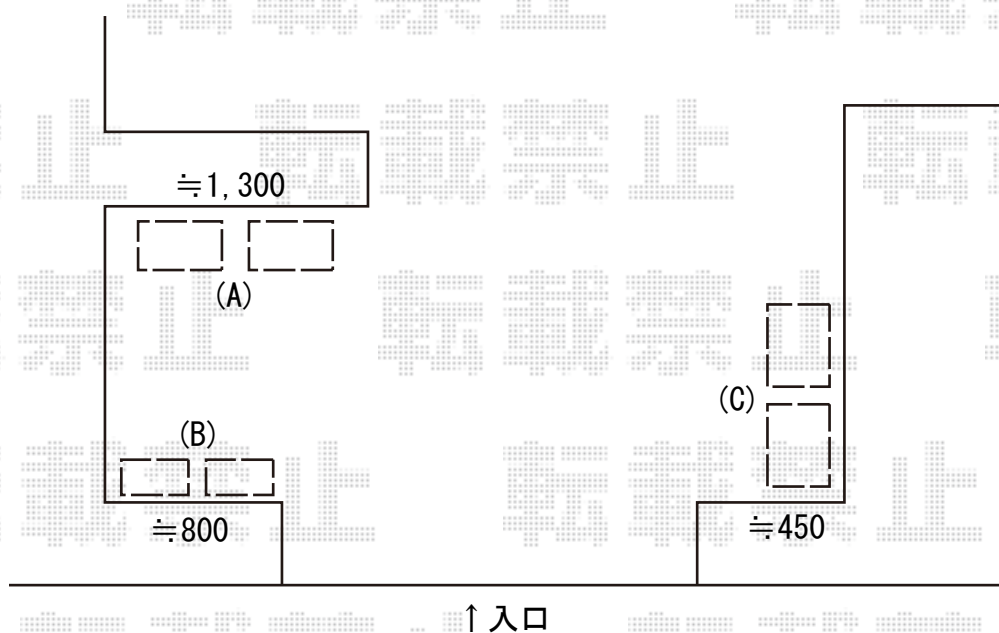

宅配ボックス 施工概略図

NASTA 宅配ボックス (プチ宅)

H600ボックス本体 捺印付き : KS-TLP280LB-S 600N (色ステンレスヘアーライン) × 2

幅木 : KS-TLP280LB-S H100 (ステンカラー) × 2

設置場所をご指示宜しくお願い致します

2020-6-746216

担当者

三村