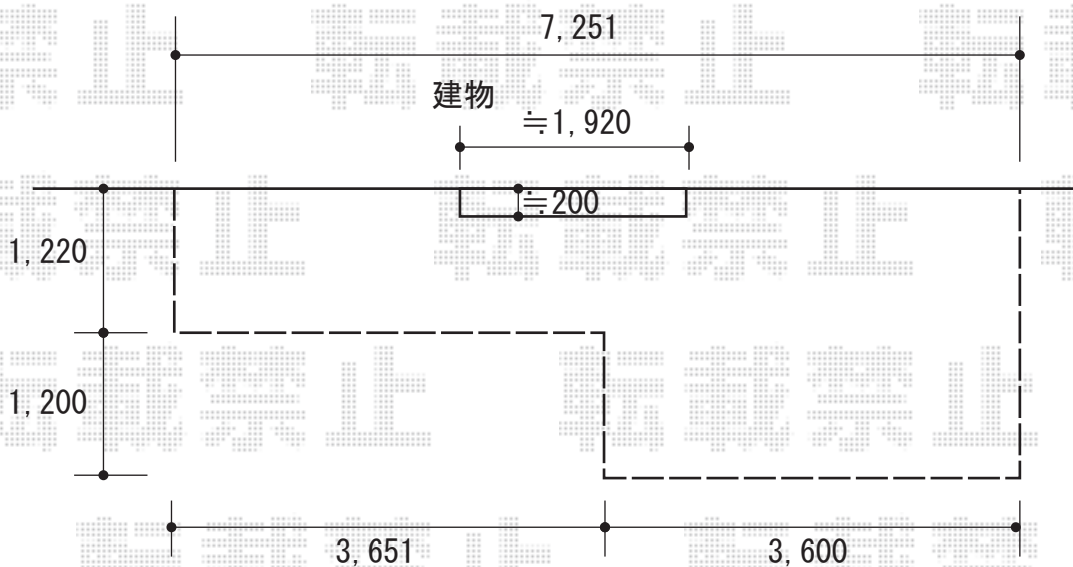

# ウッドデッキ 施工概略図

YKK AP リウッドデッキ 200  
間口= 4.0間 (7,251mm)  
出幅= 約1,220mm/約2,420mm  
色 : ウォームグレイ  
床板 : 縦貼り  
幕板 : 標準幕板  
束柱 : Tタイプ (400~550mm) (色 : カームブラック)

YKK AP 独立式 リウッド ステップ2型×1セット  
色 : ウォームグレイ (束柱色 : カームブラック)