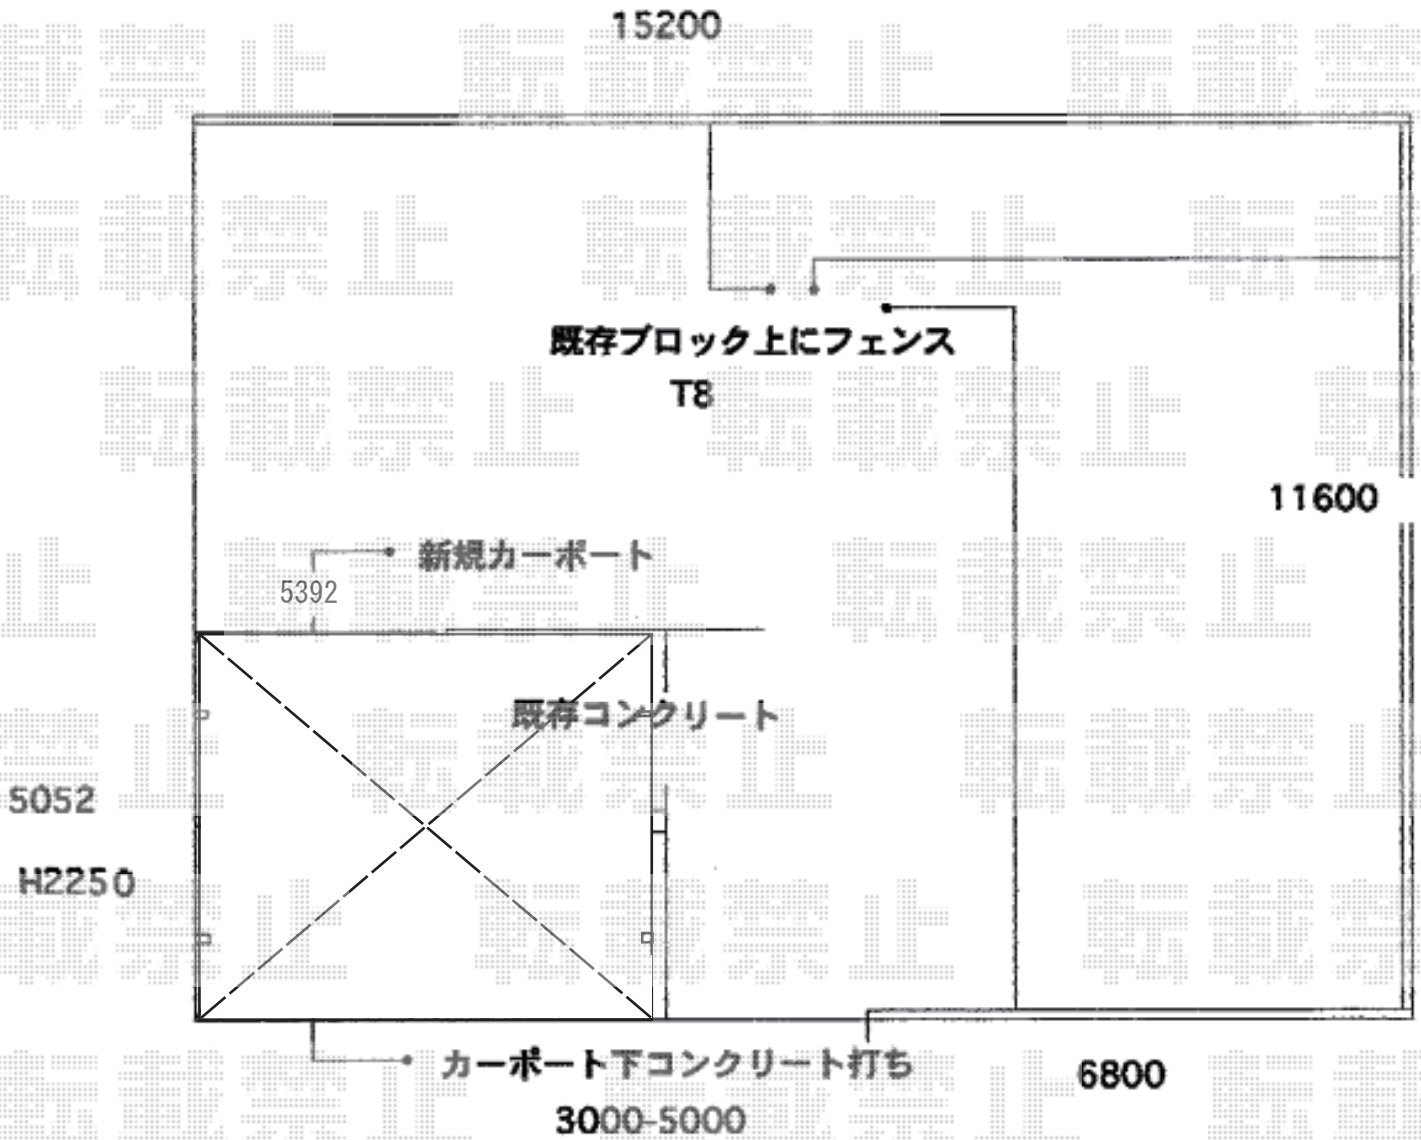

フェンス・カーポート・物置 施工概略図

YKK AP ミエッタフェンス 防犯たて格子タイプ
 本体1枚 (W×H) = T80 (1,975mm×720mm) × 18枚
 自由柱: T80 × 21本
 格子付きコーナー継手: T80 × 1セット
 エンドキャップ: 2セット
 色: ノーブルステン

YKK AP レイナツインポートグラン 積雪~20cm対応
 幅= 5,392mm
 奥行= 5,052mm
 色: プラチナステン
 屋根材: 熱線遮断ポリカーボネート (アースブルーマット調)
 柱仕様: ハイルーフ柱仕様 (有効高 約2,350mm)

イナバ物置 ネクスタ 一般型
 2210×1370×2020
 間口= 2,210mm
 奥行= 1,370mm
 高さ= 2,020mm
 色: メープルブラウン
 屋根タイプ: 標準型
 耐荷重タイプ: 一般型
 棚タイプ: 標準棚タイプ
 数量: 1台

2020-6-746510

担当者

関