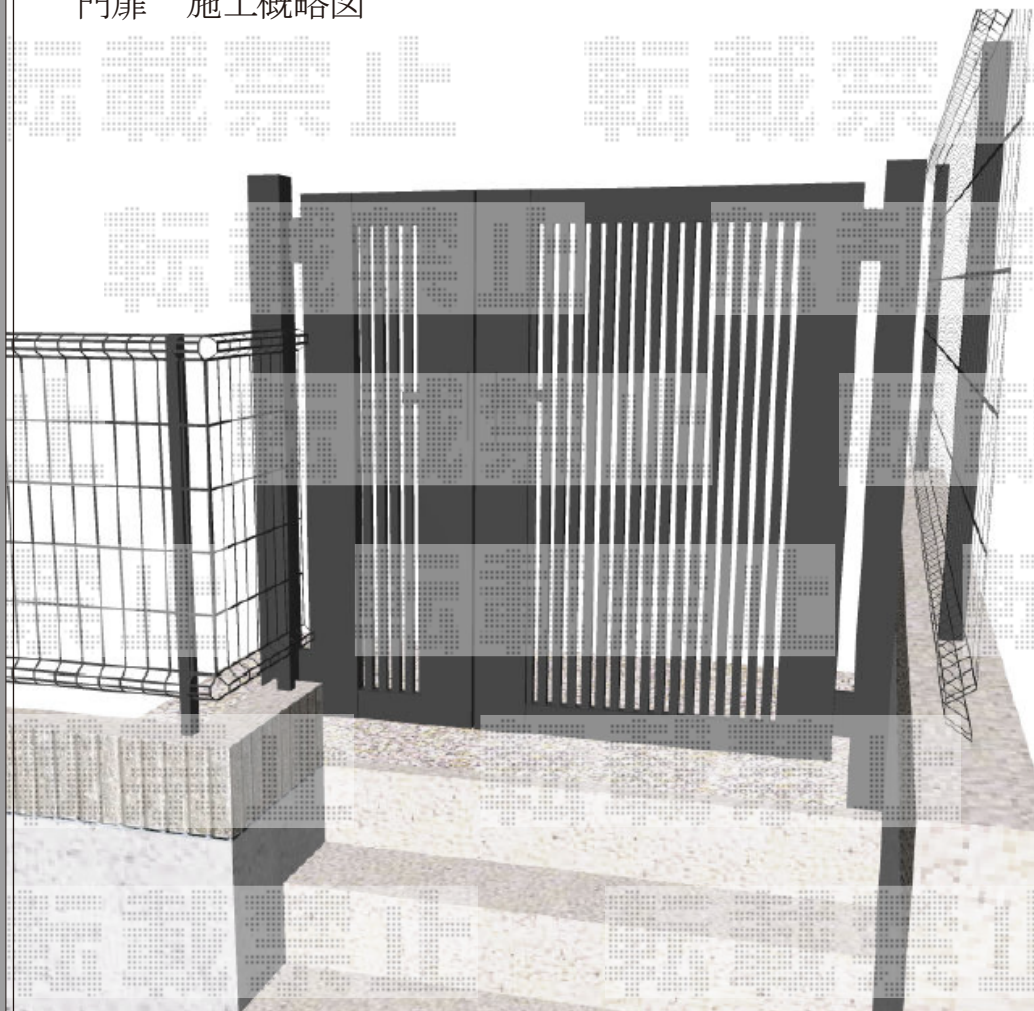

門扉 施工概略図

LIXIL (TOEX) 開き門扉AB TR2型 親子開き 柱使用
扉幅 = 400+800mm
扉高 = 1,200mm
色 : ブラック
錠 : シリンダーPA錠 (鎌錠)
開き : 内開き