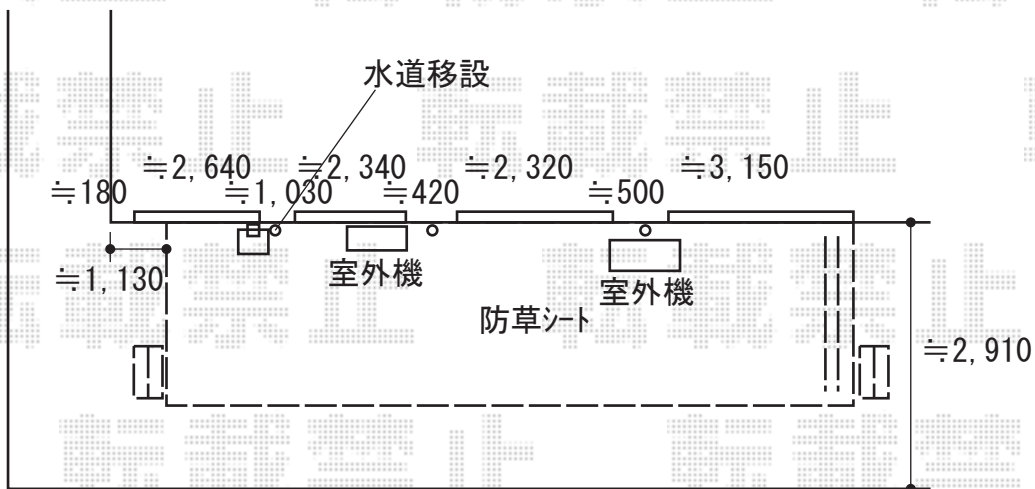

ウッドデッキ 施工概略図

YKK AP リウッドデッキ 200
間口= 6.5間(11,851mm)
出幅= 6尺(1,820mm)
色： ナチュラルブラウン
床板： 縦貼り
幕板： 標準幕板
束柱： Sタイプ(550mm) (色： プラチナステン)

YKK AP 独立式 リウッドステップ 2型 2セット
色： ナチュラルブラウン (束柱： プラチナステン)

2020-6-746645

担当者

政井