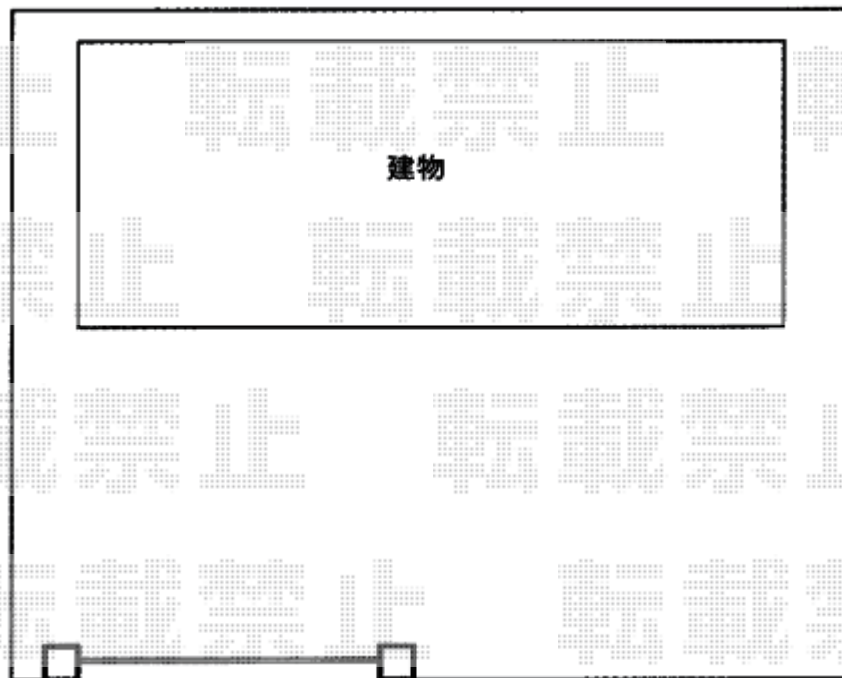

伸縮門扉 施工概略図

Value Select トリップゲートII 2型 スタンダード ノンレール 両開き 64W (32S+32M)
開口幅= 6,357mm
全幅= 6,437mm
たたみ幅= 386×2mm
高さ= 1,210mm
色： ホワイト
キャスター数： 4箇所
落棒数： 4本

2020-6-746797

担当者

中島