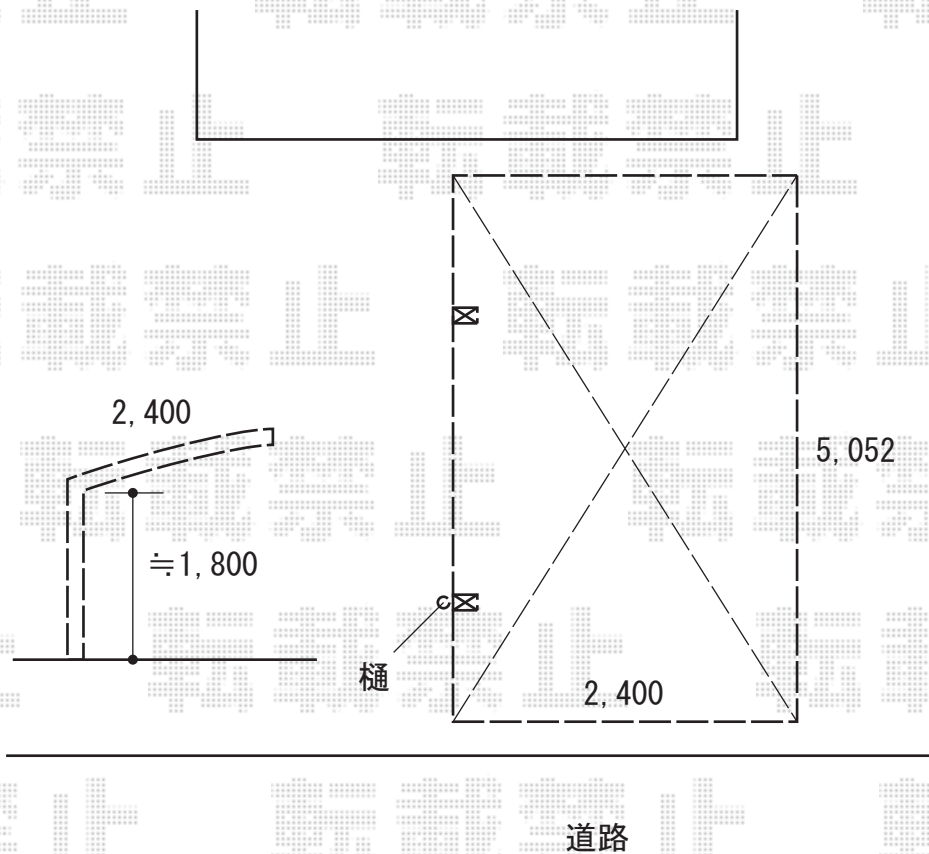

カーポート 施工概略図

Value Select プレシオスポート 積雪~20cm対応
幅= 2,400mm
奥行= 5,052mm
色： グレースブラウン
屋根材： ポリカーボネート（ガラスマット）
柱仕様： 標準柱仕様（有効高 約1,800mm）

2020-6-746932

担当者

伊野