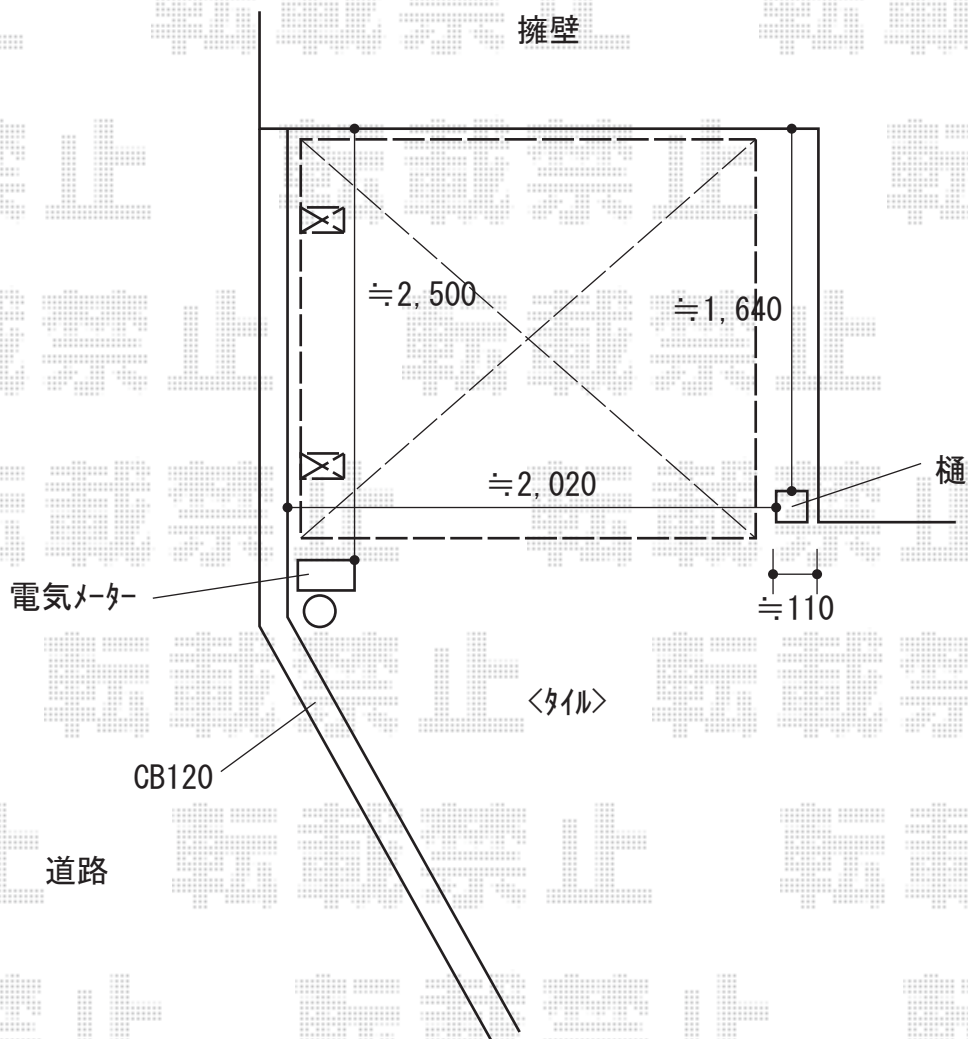

サイクルポート 施工概略図

LIXIL ネスカRミニ (ラウンドスタイル) 積雪~20cm対応
幅= 1,801mm
奥行= 2156 (3台~5台用)mm
色 : シャイングレー
屋根材 : ポリカーボネート (クリアブルー)
柱仕様 : 標準柱 (有効高 約1,900mm) 仕様

2020-6-746995

担当者

中島