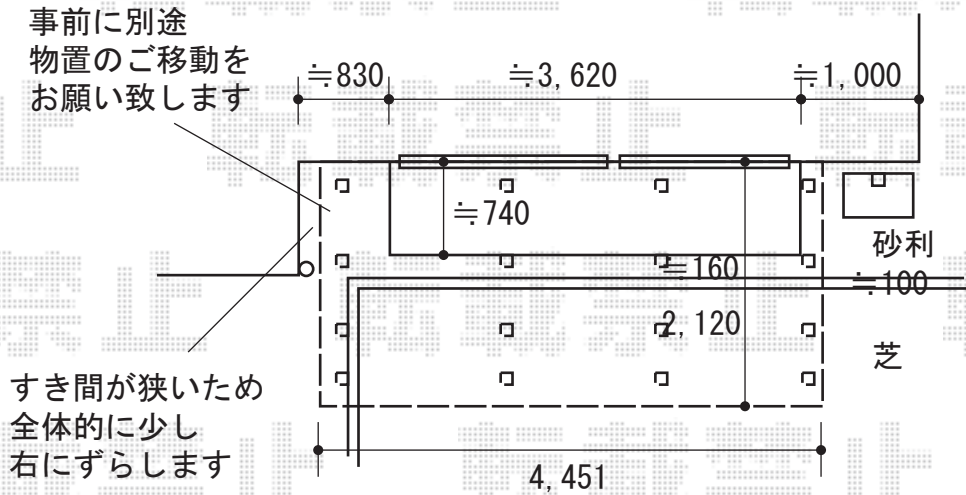

# ウッドデッキ工事 施工概略図

YKK AP リウッドデッキ 200  
間口= 2.5間(4,451mm)  
出幅= 7尺(2,120mm)  
色： ホワイトブラウン  
床板： 縦貼り  
幕板： 標準幕板  
束柱： Tタイプ(400~550mm) (色： プラチナステン)

2020-6-747016

担当者

政井