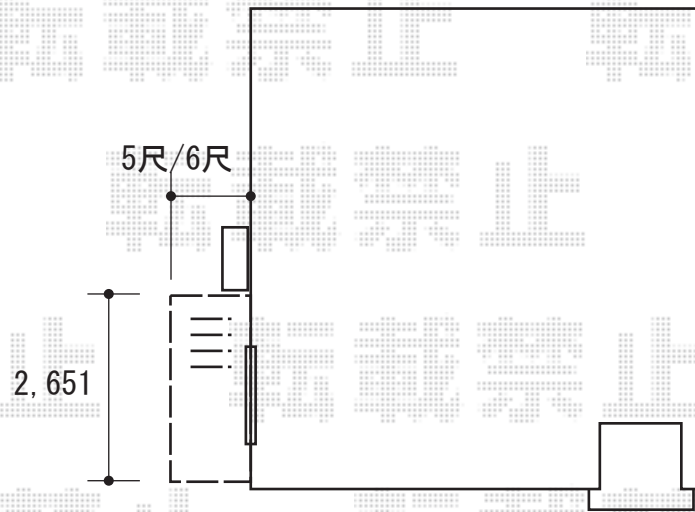

ウッドデッキ 施工概略図

YKK AP リウッドデッキ 200
間口= 1.5間 (2,651mm)
出幅= 5尺 (1,520mm)
色： ナチュラルブラウン
床板： 縦貼り
幕板： 標準幕板
束柱： Tタイプ (400~550mm) (色： プラチナステン)

2020-6-747028

担当者

木附