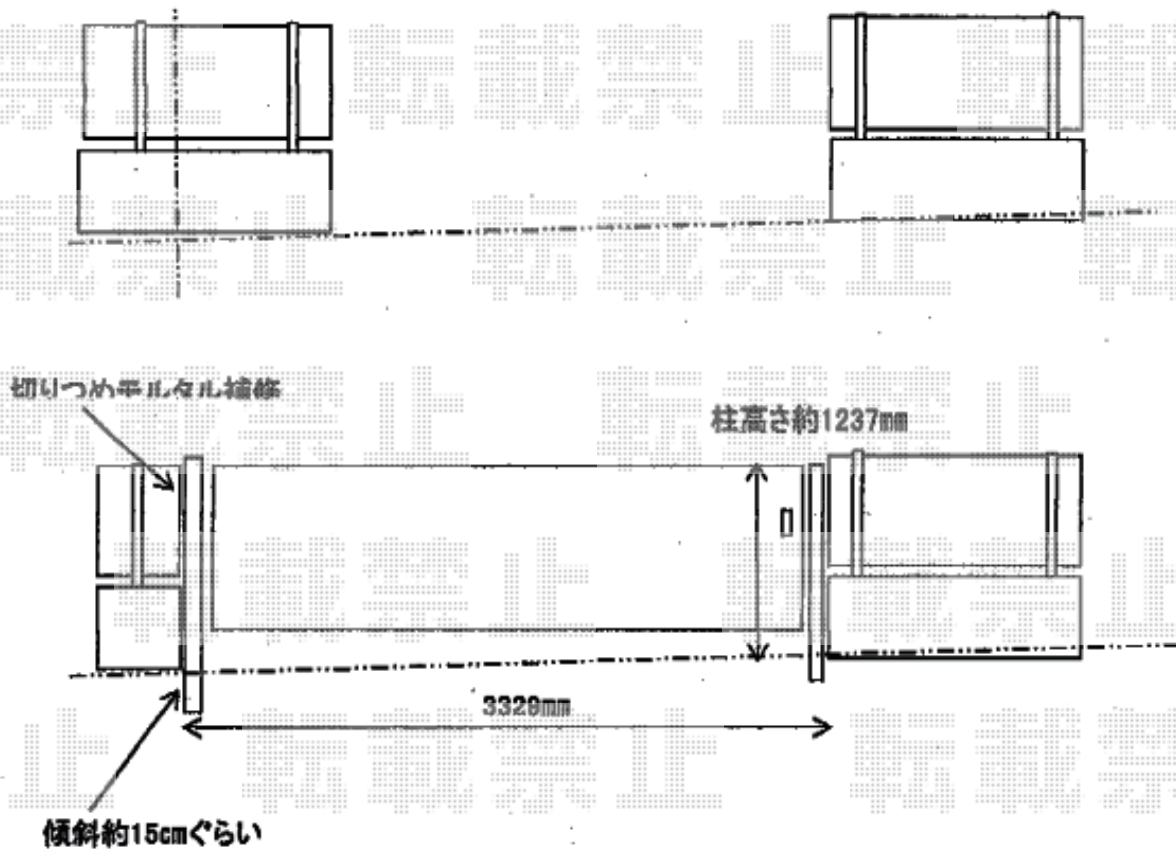

カーゲート 施工概略図

Value Select トリップゲートII N型 ノンキャスト 片開き 32S

開口幅= 3,089mm

全幅= 3,229mm

たたみ幅= 503.5mm

高さ= 1,237mm

色： ステンカラー

キャスター数： 無し

落棒数： 2か所

吊元柱： 外観左

2020-6-747143

担当者

中島