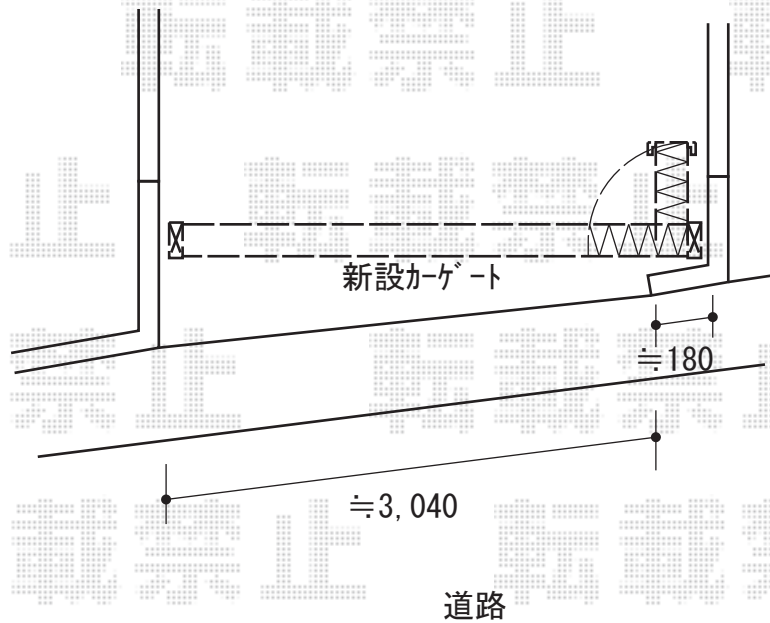

カーゲート 施工概略図

Value Select <ご提案>トリップゲートII P型 ペットガード付き ノンレール 片開き 33S  
開口幅= 2767.5mm(直線収納時)  
全幅= 3,373mm  
たたみ幅= 525.5mm  
高さ= 1,210mm  
色: ダークブロンズ  
キャスター数: 3箇所  
落棒数: 3本

2020-6-747184

担当者

中島