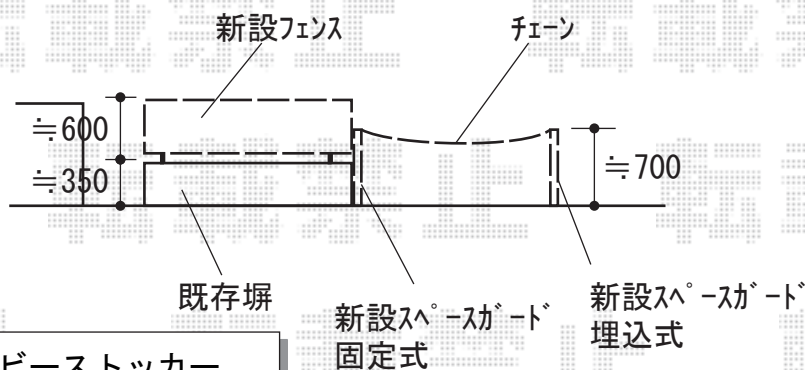

エクステリア 施工概略図

LIXIL スペースガード (車止め) F48型
固定式 標準型 : LNF16 × 1
埋込式 キー付き 標準型 : LNF01 × 1
NAジョイント : 1
NBジョイント : 1
ステンレスチェーン : × 3m (1セット)

Value Select ミエッタフェンス 防犯たて格子タイプ 自由柱施工
本体1枚 (W×H) = T60 (1,975×520mm) × 1枚
自由柱 : T60 × 2本
端部キャップ : 1
色 : サントホワイト

イナバ物置 アイビーストッカー
間口= 900mm
奥行= 515mm
高さ= 903mm
色 : 【仮】ティンバーブラウン
屋根タイプ : 標準型
耐荷重タイプ : 一般型
棚タイプ : 全面棚タイプ
数量 : 1台

2020-6-747322

担当者

中島