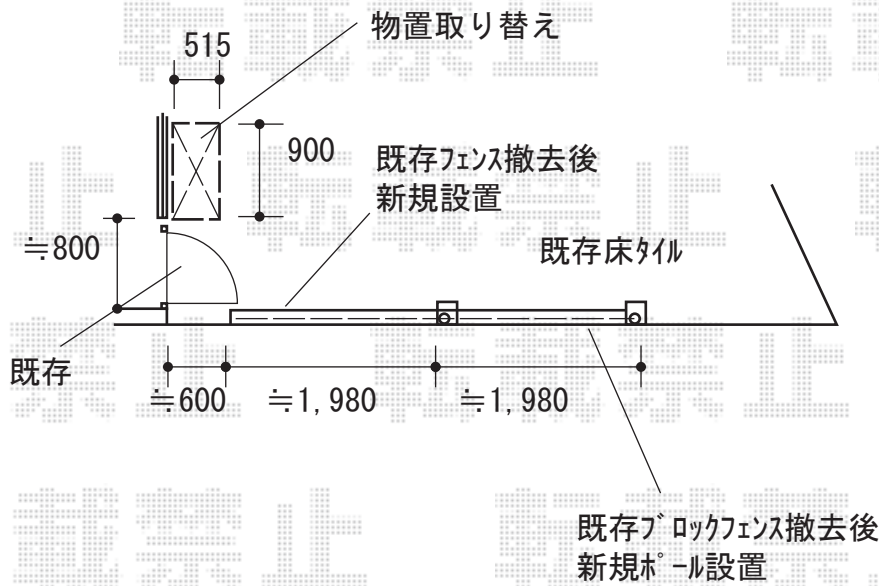

エクステリア 施工概略図

LIXIL スペースガード (車止め) F48型
固定式 標準型 : LNF16 × 1
埋込式 キー付き 標準型 : LNF01 × 1
NAジョイント : 1
NBジョイント : 1
ステンレスチェーン : × 3m (1セット)

Value Select ミエッタフェンス 防犯たて格子タイプ 自由柱施工
本体1枚 (W×H) = T60 (1,975×520mm) × 1枚
自由柱 : T60 × 2本
端部キャップ : 1
色 : サントホワイト

イナバ物置 アイビーストッカー
間口= 900mm
奥行= 515mm
高さ= 903mm
色 : 【仮】ティンバーブラウン
屋根タイプ : 標準型
耐荷重タイプ : 一般型
棚タイプ : 全面棚タイプ
数量 : 1台

2020-6-747322

担当者

中島