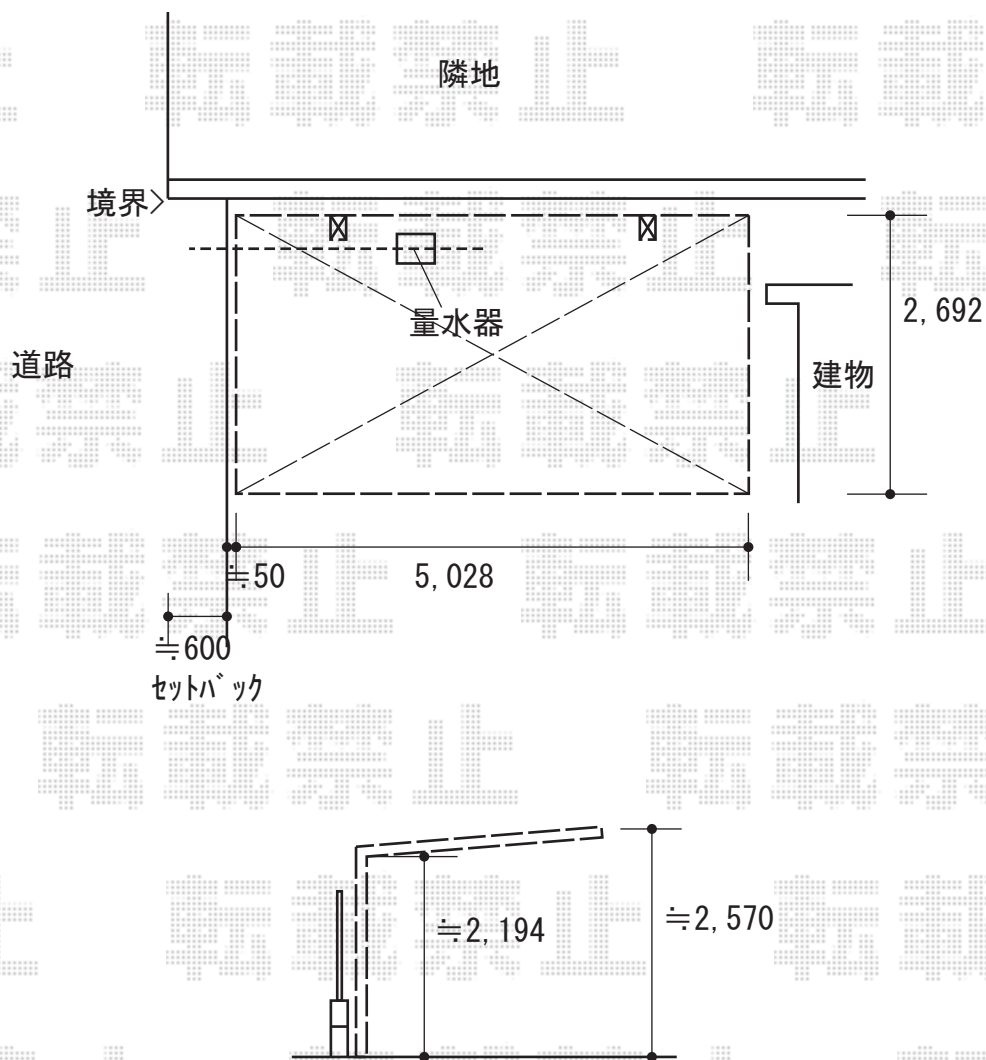

カーポート 施工概略図

Value Select ソリッドポート 積雪～20cm対応

幅= 2,692mm

奥行= 5,028mm

色： ナチュラルシルバー

屋根材： 熱線吸収ポリカーボネート（ブルーマットS・すりガラス調）

柱仕様： ロング柱仕様（有効高 約2,200mm）

Value Select ソリッドポート 着脱式サポート柱 2本入り×1セット

色： ナチュラルシルバー

2020-6-747447

担当者

木挽