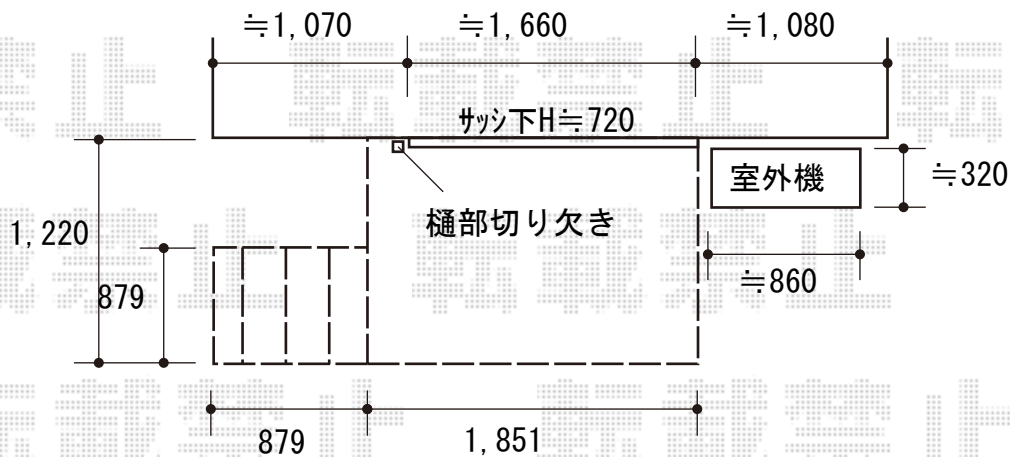

## Value Select マージウッドデッキ

間口= 1.0間(1,851mm)

出幅= 4尺(1,220mm)

色： ナチュラル

床板： 縦貼り

幕板： 標準幕板

束柱： Hタイプ(550~700mm) (色： ノーブルステン)

## Value Select マージウッドデッキ ステップ Hタイプ (3段)

色： ナチュラル

地盤：砂利

2020-6-747588

担当者

木附