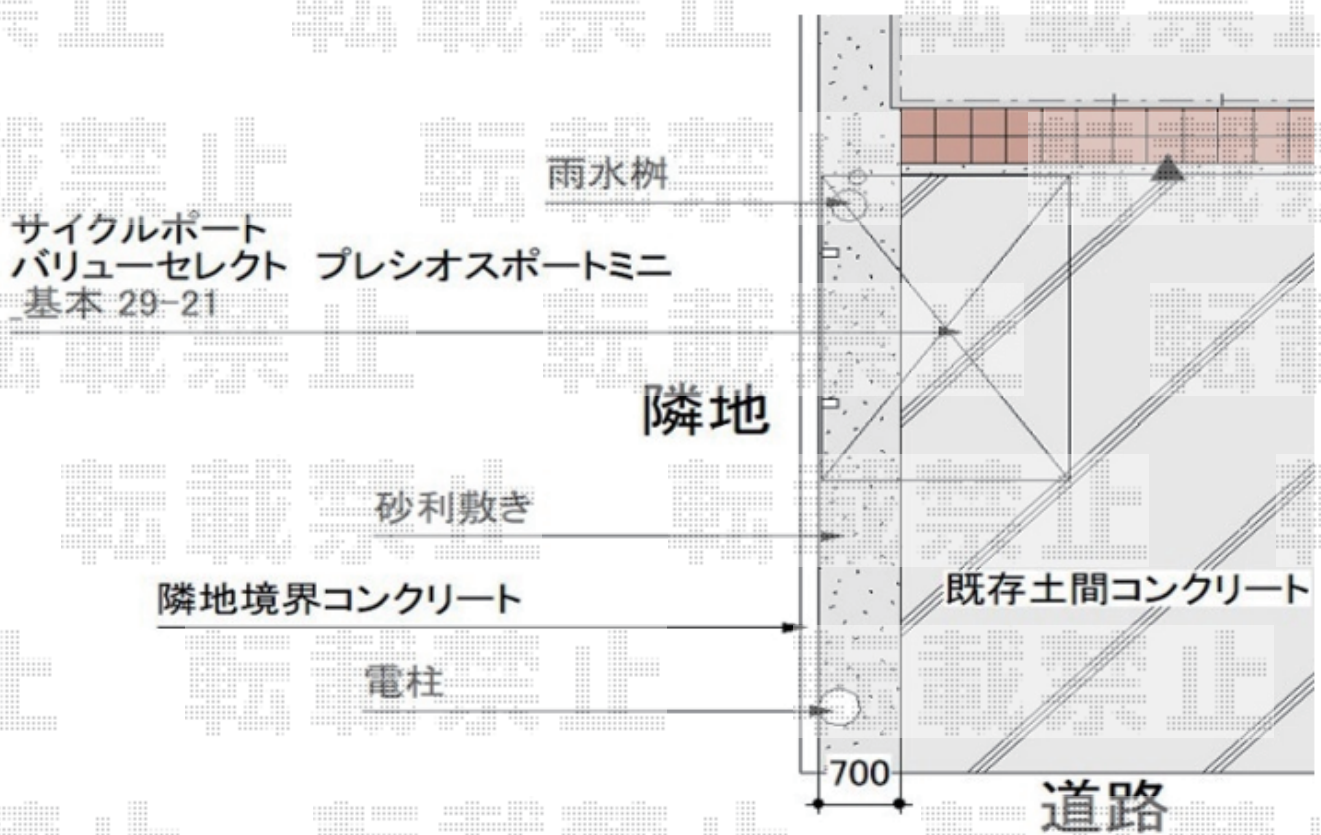

サイクルポート 施工概略図

Value Select プレシオスポート ミニ 積雪~20cm対応
幅= 2,100mm
奥行= 2,904(4台用)mm
色： グレースブラウン
屋根材： ポリカーボネート（スカイブルー）
柱仕様： 標準柱（有効高 約1,800mm）仕様

Value Select プレシオスポート ミニ 車止めバー L29用
奥行= 2,904(4台用)mm
色： グレースブラウン

2020-6-747726