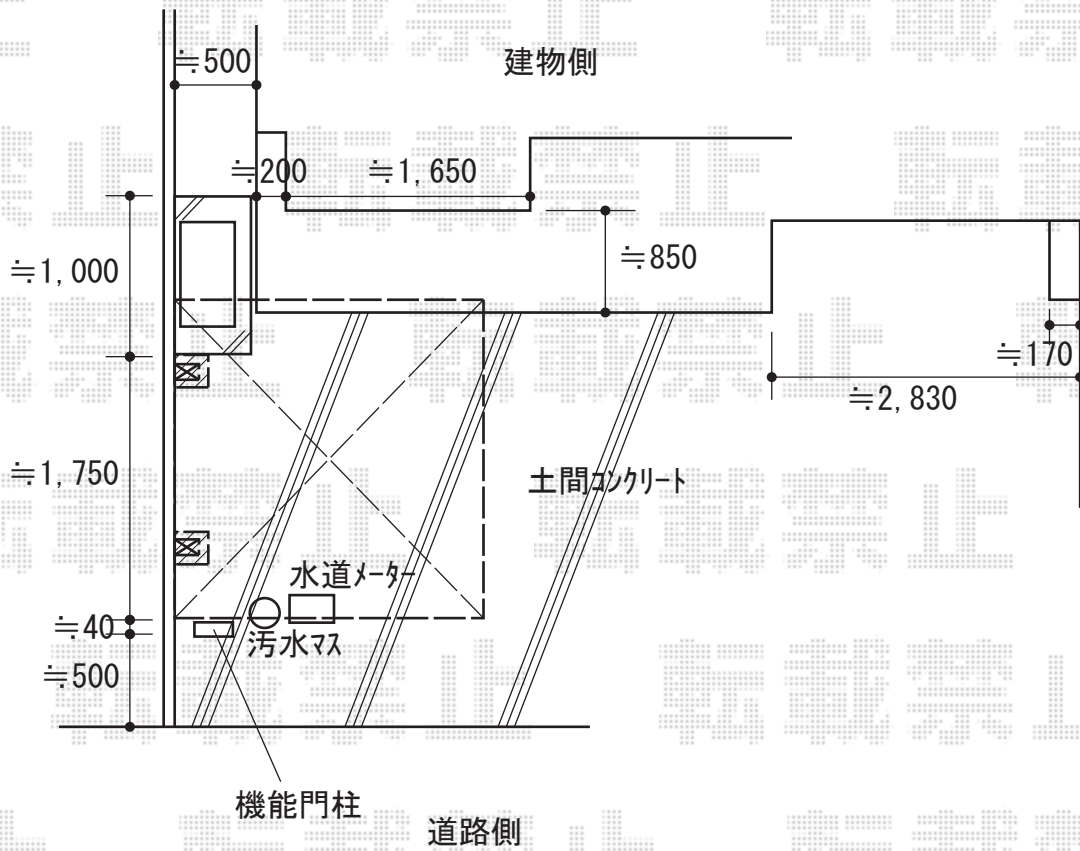

# サイクルポート 施工概略図

LIXIL ネスカFミニ (フラットスタイル) 積雪~20cm対応  
幅= 2,096mm  
奥行= 2205mm (3台~5台用)  
色: シャイングレー  
屋根材: 熱線吸収ポリカーボネート (クリアマットS・すりガラス調)  
柱仕様: ロング柱仕様 (有効高 約2,500mm)

2020-6-747899

担当者

中島