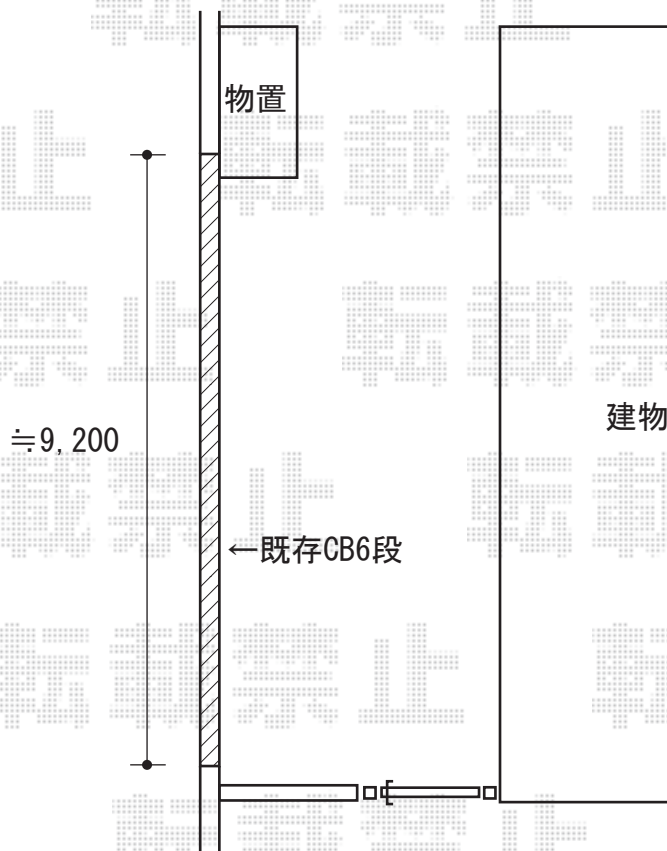

# フェンス 施工概略図

LIXIL フェンスAB YS3型 横スリット3 木調カラー フリーポールタイプ  
本体1枚 (W×H) = T-8 (1,998mm×740mm) × 5枚  
柱: T-8 × 6本  
端部キャップセットE: × 1セット  
色: シヤイングレー+クリエモカ

2020-6-747908

担当者

細川