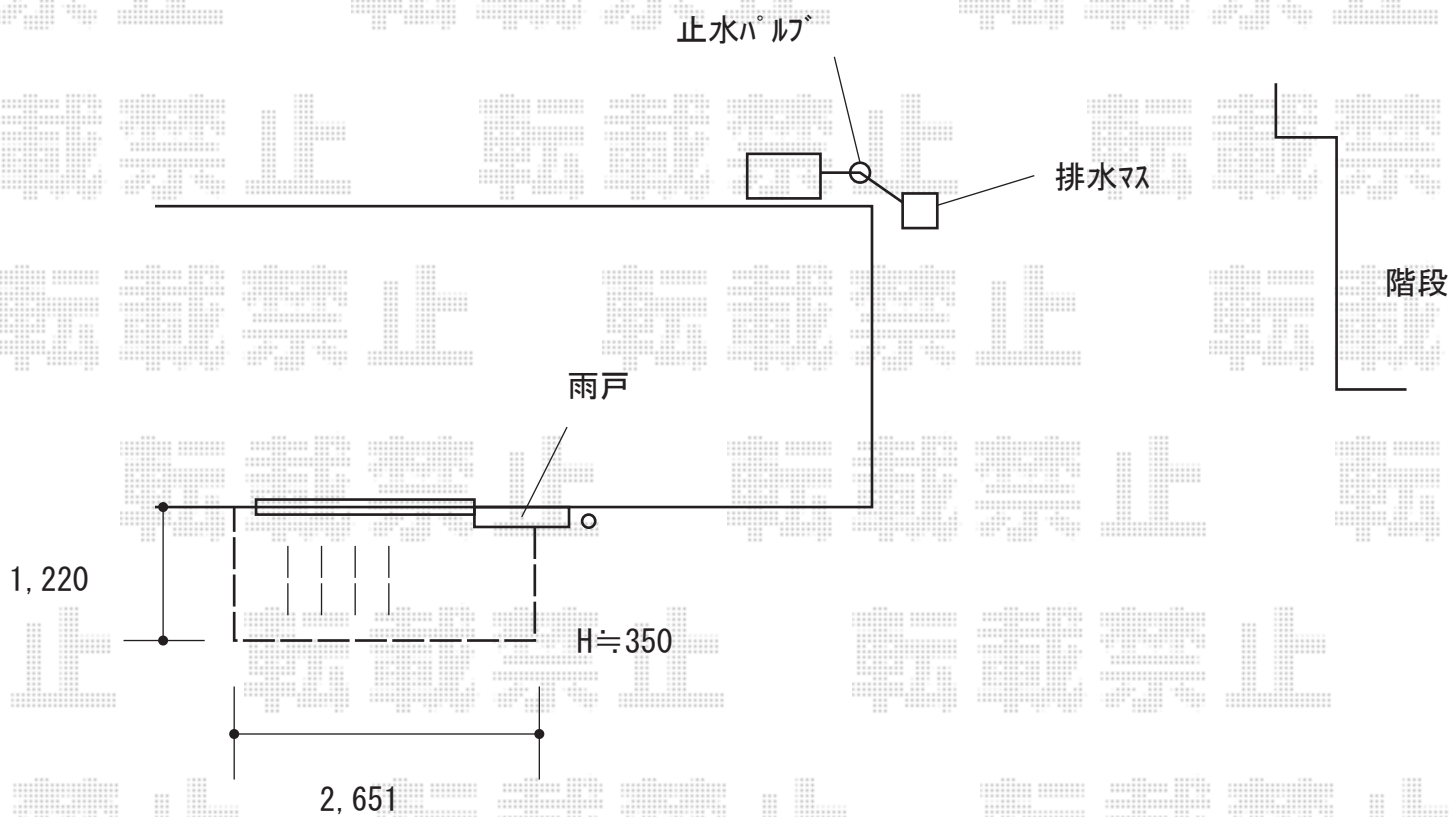

ウッドデッキ 施工概略図

Value Select マージウッドデッキ

間口= 1.5間(2,651mm)

出幅= 4尺(1,220mm)

色： ナチュラル

床板： 縦貼り

幕板： 標準幕板

束柱： Sタイプ(550mm) (色：カームブラック)

YKK AP 独立式 リウッド ステップ2型

色： ナチュラルブラウン (束柱：カームブラック)

2020-6-747930

担当者

政井