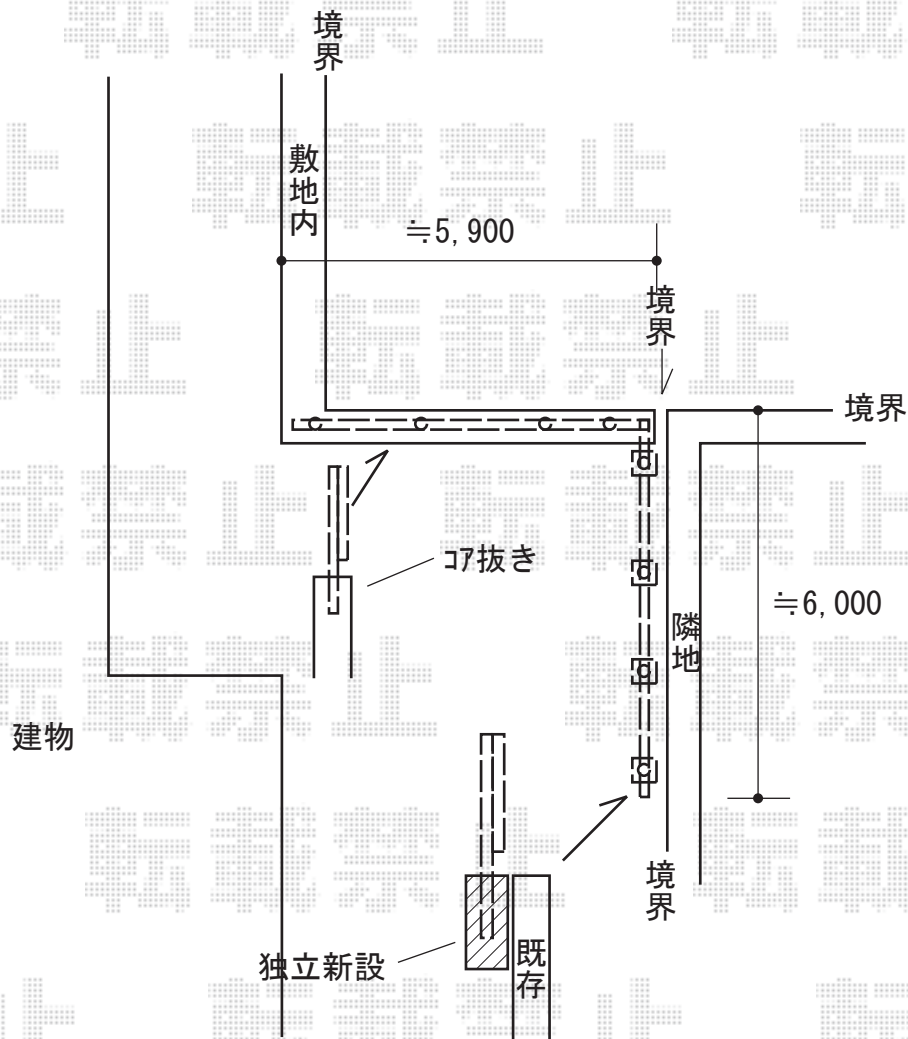

フェンス 施工概略図

LIXIL ライシスフェンス 8型 ダイヤ格子 フリーポールタイプ
 本体1枚 (W×H) = T-8(2,000×740mm) × 6枚
 柱: T-8 × 8本
 部品セット: T-8 × 8セット
 コーナー継手(ポール付): T-8 × 1セット
 端部カバー(切詰用・縦枠1本): T-8 × 1セット
 端部キャップ: T-8 × 1セット
 色: シヤイングレー

2020-6-747936

担当者

内田