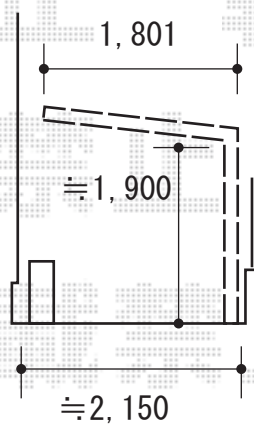

サイクルポート 施工概略図

LIXIL ネスカRミニ (ラウンドスタイル) 積雪~20cm対応

幅= 1,801mm

奥行= 2862 (4台~7台用)mm

色: ホワイト

屋根材: ポリカーボネート (クリアブルー)

柱仕様: 標準柱 (有効高 約1,900mm) 仕様

LIXIL ネスカRミニ用輪止めセット29型用

色: ホワイト

2020-6-747966

担当者

中島